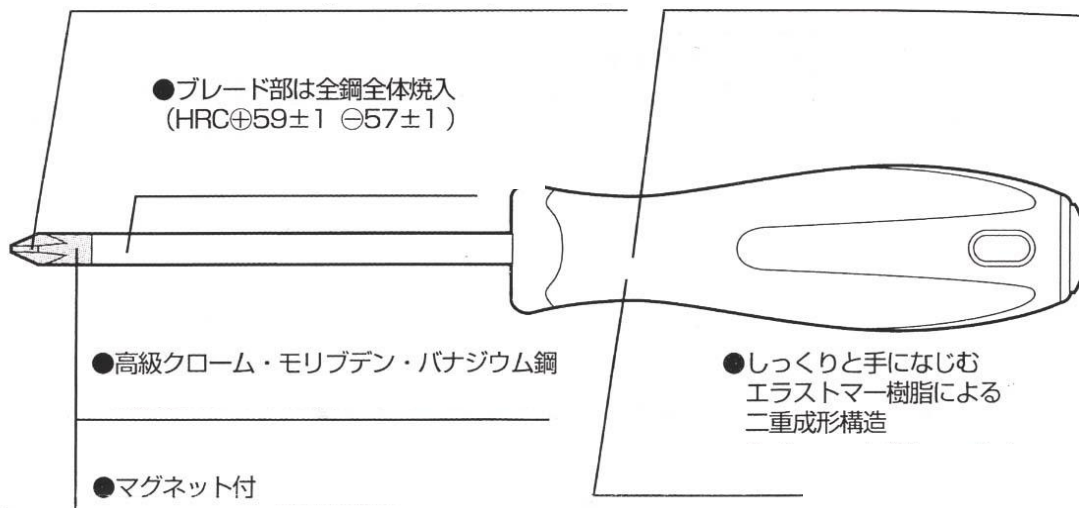

# EA557DC-75-150B (-)ドライバー

●ネジにピッタリ、高精度ブラックポイント仕上

●力が入りやすい四角断面形状ハンドル

## サイズ

品番	A	B	D	E	F	G
EA557DC-75	5.5	0.75	75	5.5	175	29
EA557DC-100	6.0	0.95	100	6.3	210	32
<del>EA557DC-150</del>	<del>6.0</del>	<del>0.95</del>	<del>150</del>	<del>6.3</del>	<del>260</del>	<del>32</del>
EA557DC-150E	8.0	1.10	150	8.0	270	35