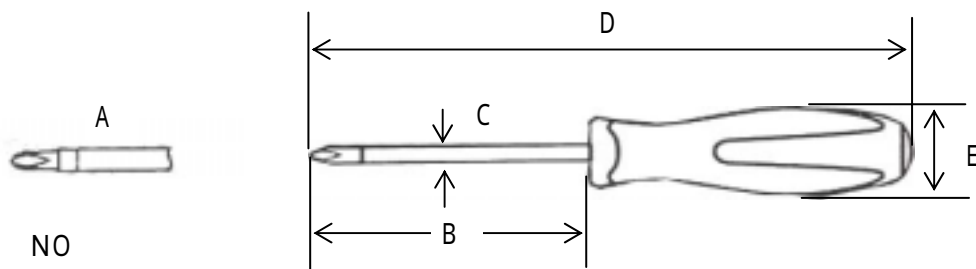

EA557DC - 1 - 3 (+)ドライバー

サイズ

品番	A	B	C	D	E
EA557DC - 1	NO.1	75	5.5	175	29
EA557DC - 2	NO.2	100	6.3	210	32
EA557DC - 2L	NO.2	150	6.3	260	32
EA557DC - 3	NO.3	150	8.0	270	35

(mm) 廃盤