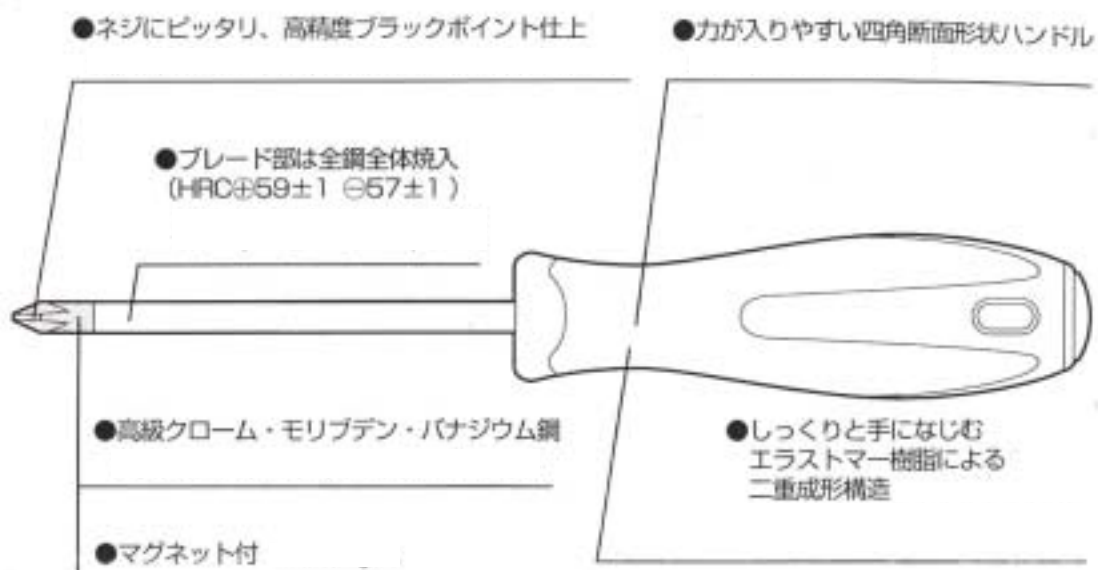

EA557DC - 1 - 3 (+)ドライバー

サイズ

品番	A	B	C	D	E
EA557DC - 1	NO.1	75	5.5	175	29
EA557DC - 2	NO.2	100	6.3	210	32
EA557DC - 2L	NO.2	150	6.3	260	32
EA557DC - 3	NO.3	150	8.0	270	35

(mm) 廃盤