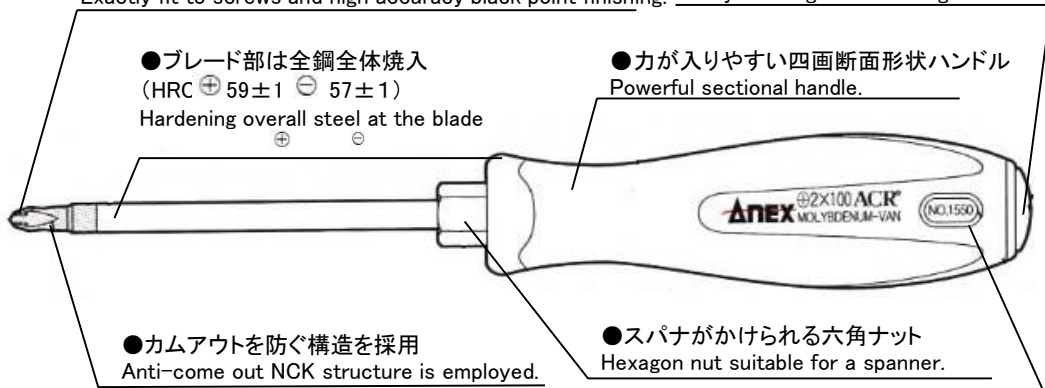

EA557DE-600仕様

- ネジにピッタリ、高精度ブラックポイント仕上
Exactly fit to screws and high accuracy black point finishing.
- 叩きやすい大きな座金
Easy-striking washer in big size.

- ダイオキシンの出ないポリオレフィン系樹脂採油
Poly-olefin system resin, free from dioxin, is employed.

- 青・赤により先端の識別が容易
The tips of respective screwdrivers are

SIZE	A	B	C	D	E	F	G
5.5	0.75			75	5.5	175	29
6.0	0.95			100	6.3	210	32
8.0	1.1			150	8.0	270	35
			No.1	75	5.5	175	29
			No.2	100	6.3	210	32
			No.3	150	8	270	35