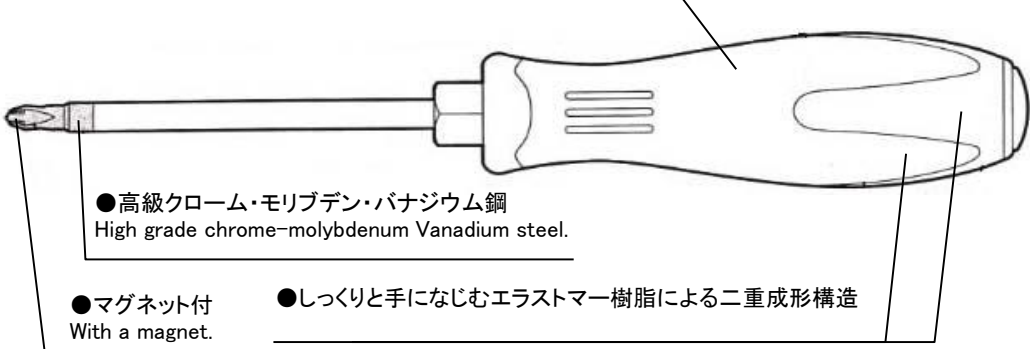

EA557DE-600仕様

- ネジにピッタリ、高精度ブラックポイント仕上
Exactly fit to screws and high accuracy black point finishing.
- 叩きやすい大きな座金
Easy-striking washer in big size.

- ダイオキシンの出ないポリオレフィン系樹脂採油
Poly-olefin system resin, free from dioxin, is employed.

- 青・赤により先端の識別が容易
The tips of respective screwdrivers are

SIZE	A	B	C	D	E	F	G
5.5	0.75			75	5.5	175	29
6.0	0.95			100	6.3	210	32
8.0	1.1			150	8.0	270	35
			No.1	75	5.5	175	29
			No.2	100	6.3	210	32
			No.3	150	8	270	35