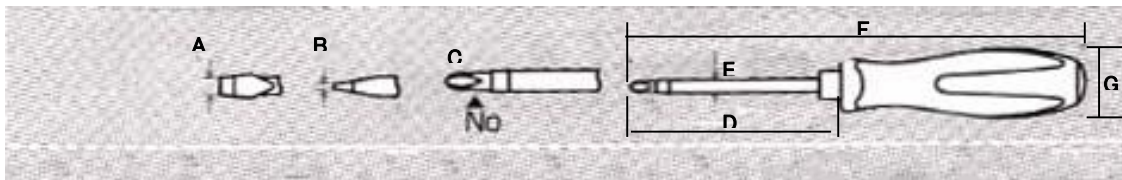

EA557DE-600仕様

- ネジにピッタリ、高精度ブラックポイント仕上
Exactly fit to screws and high accuracy black point finishing.
- 叩きやすい大きな座金
Easy-striking washer in big size.

- ダイオキシンの出ないポリオレフィン系樹脂採油
Poly-olefin system resin, free from dioxin, is employed.

- 青・赤により先端の識別が容易
The tips of respective screwdrivers are

SIZE	A	B	C	D	E	F	G
5.5	0.75			75	5.5	175	29
6.0	0.95			100	6.3	210	32
8.0	1.1			150	8.0	270	35
			No.1	75	5.5	175	29
			No.2	100	6.3	210	32
			No.3	150	8	270	35