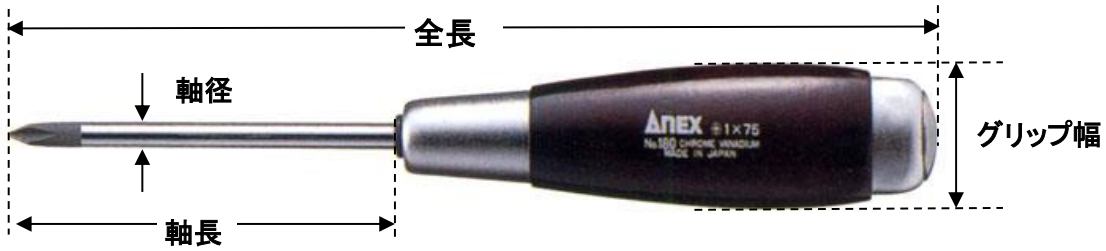

EA557DM-600 (+)(-)貫通柄ドライバーセット(6本組)

(+)ドライバー

サイズ	全長	軸長	軸径	グリップ幅
#1	180	75	5.5	30
#2	220	100	6.3	34
#3	285	150	8	38

●先端マグネット付

単位 (mm)

(-)ドライバー

刃幅×刃厚	全長	軸長	軸径	グリップ幅
5.5×0.8	180	75	5.5	30
6×0.9	220	100	6.3	34
3×1.1	285	150	8	38

●先端マグネット付

単位 (mm)

世界初の三角断面木柄ハンドルにはボリュームある高級ウッドを使用。握りやすく、使いやすく、また力が入り、大きなトルクを生み出します。