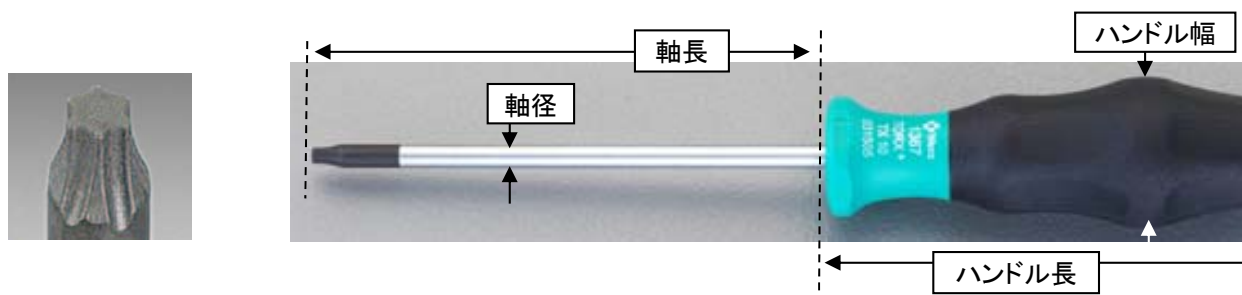

EA560WJ-105~145 [TORX] ドライバー

	品番	サイズ	全長	軸長	軸径(φ)	ハンドル長	ハンドル幅	重量(g)	
廃番	EA560WJ-105	T5	142.0	60.0	3.5	82.0	25.0	29	
	EA560WJ-106	T6						30	
	EA560WJ-107	T7						29	
	EA560WJ-108	T8						32	
	EA560WJ-109	T9						33	
		EA560WJ-110	T10	162.0	80.0	4.0	98.0	32.5	54
		EA560WJ-115	T15	178.0	100.0	4.5	105.0	37.0	60
		EA560WJ-120	T20	197.0		5.0			77
		EA560WJ-125	T25	205.0		5.5			85
	廃番	EA560WJ-127	T27	220.0	115.0	6.0	106.0	90	90
廃番	EA560WJ-130	T30	221.0	130.0	7.0	114.0	41.0	128	
廃番	EA560WJ-140	T40	244.0	130.0	8.0	114.0	41.0	146	
廃番	EA560WJ-145	T45	244.0	130.0	8.0	114.0	41.0	146	

単位: mm

●材質…ブレード部:合金鋼 グリップ:樹脂