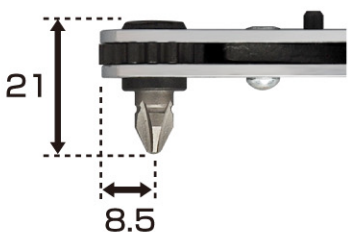

# 超薄型ヘッド21mm

ベント（曲がり）タイプにより指の入るスペースが確保でき、さらに狭いスペースでのネジ廻しが可能です。垂直方向へ押しつけることができ、カムアウト防止に有利です。

**No.426  
~429**

**ベントアップヘッド型  
オフセットラチェットドライバー**

No.426

No.427S

No.428

No.429

No.	セット内容
<b>426</b>	(超短ビット) ⊕2 ⊖6
<b>427S</b>	(超短ビット) ⊕2 ⊖6 (ソケット) H5.5 H7 H8 H10 ソケットアダプター
<b>428</b>	(超短ビット) ⊕1 ⊕2 (2本) ⊕3 ⊖6
<b>429</b>	(超短ビット) ⊕1 ⊕2 ⊕3 ⊖6 (超短六角ビット) H2.5 H3 H4 H5 H6

EA562-6

EA562-7