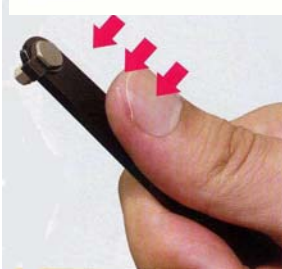

EA562A-50～-56 3本組(+)(-)オフセットドライバー

**より狭い作業スペースでの使用を  
追求した極薄ヘッド！！**

**★押し付け力抜群のフラット形状**

押し付け面積の大きいフラット形状ハンドルにより、刃先方向への押し付け力がアップ。カムアウト防止に有利に働き、安定したネジ回しが行えます。

品番	先端	全長
EA562A-50(3本セット)	(+) #1・#2(-) 6×0.8mm	108mm
EA562A-51	#1	108mm
EA562A-52	#2	108mm
EA562A-56	6×0.8mm	108mm

(廃番)  
(廃番)  
(廃番)

●ヘッド幅…10mm

※先端にマグネットはついていません。