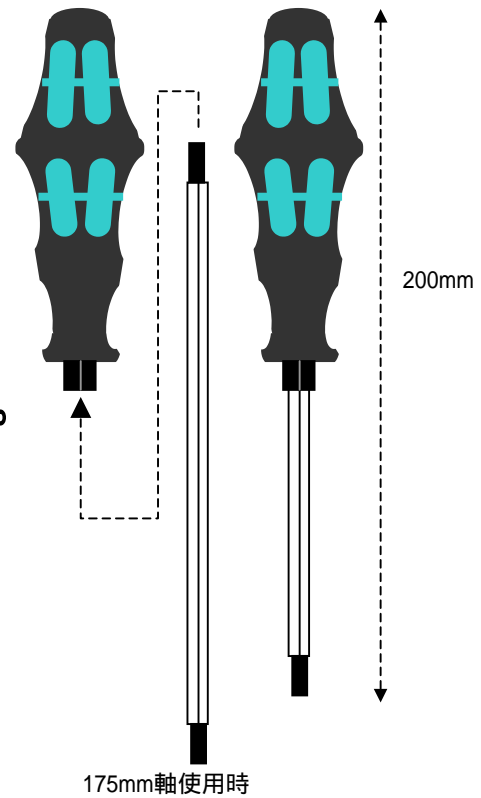

**EA564AB-1**  
(差し替えドライバーセット)

ハンドル

樹脂製  
6mm六角軸用  
全長 105mm  
ハンドル径 32mm

ビット

両端使用可能  
工具鋼製  
全長 175mm  
磁性無  
付属ビット #1X#2  
マイナス 0.6X4/1.0X6

**Wera社ドライバーはハンドルが二重構造です。**

ソフトゾーン(大きい矢印)に  
作業者の手が接触して回転を伝達。

ハードゾーン(小さい矢印)で  
握り替えも楽に。

- ・Wera社のハンドルは粘度を握った形そのままのユニークなデザイン。
- ・ハンドルにソフトゾーンとハードゾーンを設けてあります。  
ソフトゾーンに作業者の手があたり、回転トルクを適確に軸に伝達します。  
握り返す時は手がハードゾーンにあたり、無駄な力がかからず楽に作業  
が続けられます。