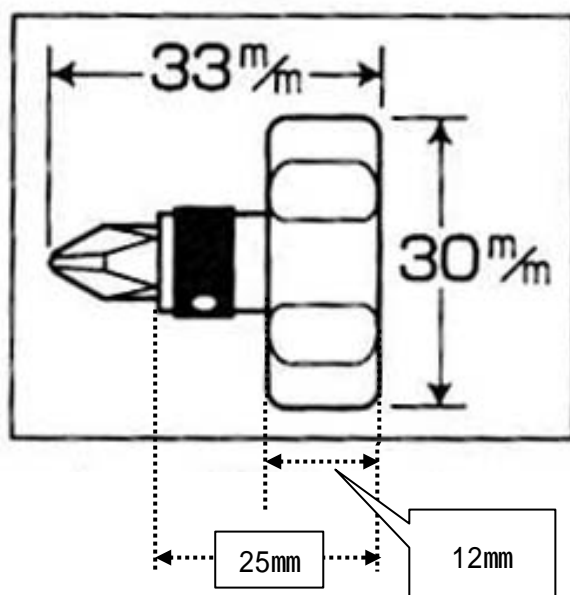

EA564AC [+ -]差替スタビードライバー

六角軸サイズ・・・6.35mm
ビットサイズ・・・+ #2X-6mm