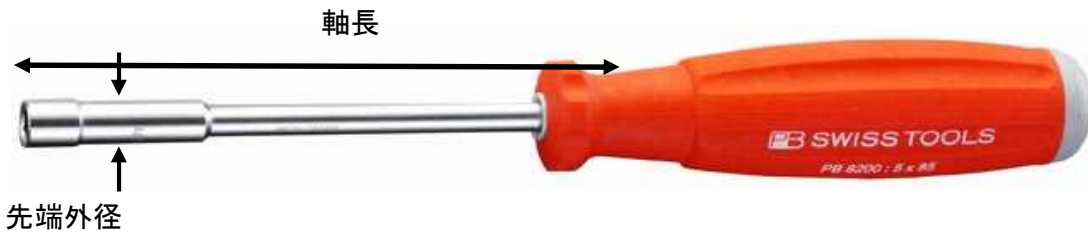

EA565AG-4~7 BOXドライバー

品番	適合ネジ	サイズ(mm)				重量(g)
		先端	先端外径	軸長	全長	
<del>EA565AG-4</del>	<del>M2</del>	<del>4</del>	<del>6.8</del>	<del>70</del>	<del>150</del>	<del>26</del>
EA565AG-4.5	M2.2	4.5	7	80	170	34
<del>EA565AG-5</del>	<del>M2.5</del>	<del>5</del>	<del>8</del>	<del>85</del>	<del>180</del>	<del>45</del>
<del>EA565AG-5.5</del>	<del>M3</del>	<del>5.5</del>	<del>8.8</del>	<del>90</del>	<del>190</del>	<del>54</del>
<del>EA565AG-6</del>	<del>M3.5</del>	<del>6</del>	<del>9.4</del>	<del>90</del>	<del>195</del>	<del>74</del>
<del>EA565AG-7</del>	<del>M4</del>	<del>7</del>	<del>11</del>	<del>100</del>	<del>205</del>	<del>77</del>

- オイル・ガソリンに耐性があり、汚れてもキレイに落とせます。
- ハンドルは、人間工学に基づくマルチクラフトで、柔らかくあたたかみのあるデザイン。
- グリップエンドにはドライバー先端部のマークとサイズが表示されていますので必要なツールが一目で分かります。