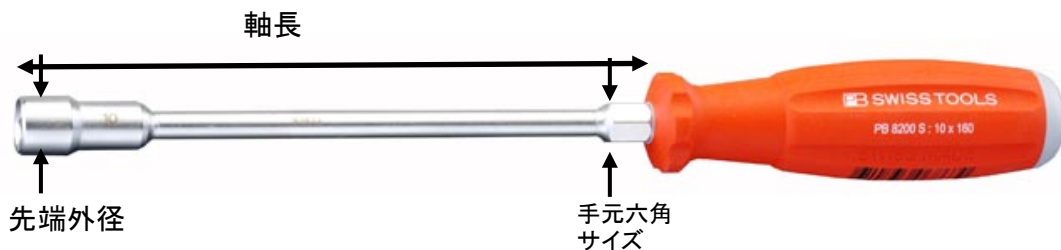

EA565AG-8~-13 BOXドライバー[手元六角付]

品番	適合ネジ	サイズ(mm)				手元六角サイズ	重量(g)
		先端	先端外径	軸長	全長		
廃番 EA565AG-8	M5	8	12	120	230	10	101
廃番 EA565AG-9		9	13	140	250	10	120
廃番 EA565AG-10	M6	10	14.7	160	270	10	133
廃番 EA565AG-11	M7	11	16	180	300	13	183
廃番 EA565AG-12		12	17	190	310	13	210
廃番 EA565AG-13	M8	13	18.5	200	320	17	262

- オイル・ガソリンに耐性があり、汚れてもキレイに落とせます。
- ハンドルは、人間工学に基づくマルチクラフトで、柔らかくあたたかみのあるデザイン。
- グリップエンドにはドライバー先端部のマークとサイズが表示されていますので必要なツールが一目で分かります。

六角部にスパナをかけて回す事で強いトルクをかける事が出来ます。