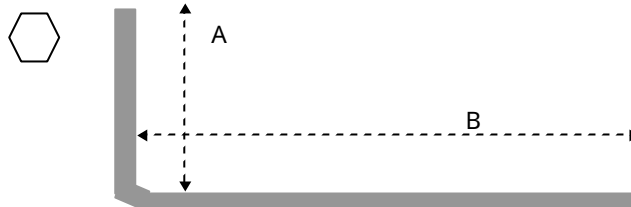

**EA573 - 90A**  
 (六角棒レンチセット)

クロームバナジウム鋼

対辺 (mm)	A	B	重量 (g)
1.5	14	50	1
2	16	56	2
2.5	18	63	3
3	20	71	5
4	22	80	11
5	25	90	19
6	28	100	31
(対応するネジ例)	8	112	62
	10	125	109

(mm)