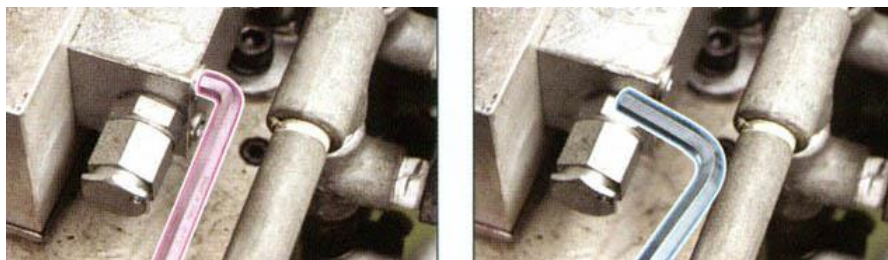

**ボールポイント・キャッチャーボール付で
抜群の作業性**

◆キャッチャーボール◆
先端に鋼球が埋まっています。六角棒レンチがボルトを保持するため、落下を防ぐために手で押さえる必要がありません。

※~~————~~は取扱中止商品です。(mm)

品番	サイズ	L	l	重量(g)
EA573AL-1.5	1.5	50	6	0.7
EA573AL-2	2	56	6.5	1.6
EA573AL-2.5	2.5	63	8	2.8
EA573AL-3	3	71	10	4.6
EA573AL-4	4	80	12	9.5
EA573AL-5	5	90	14	16
EA573AL-6	6	100	18	26
EA573AL-8	8	112	26	55
EA573AL-10	10	125	27.5	95

通常のレンチと比べてヘッドの長さが
約1/2サイズになっています。

- キャッチャーボール付(EA573AL-3~-10)
- ボールポイント付(約25度傾けて使用できます)
- ショートヘッドで狭所での作業に便利
- 材質…クロームバナジウム鋼
- 表面処理…ニッケルクロムメッキ