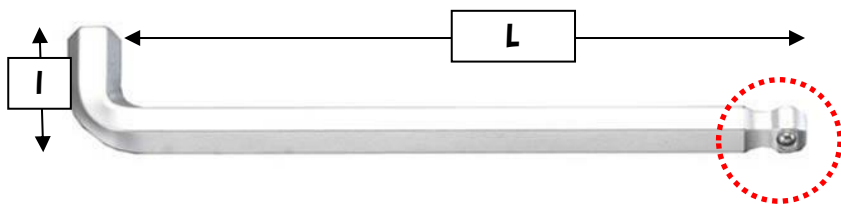

**ボールポイント・キャッチャーボール付で
抜群の作業性**

◆キャッチャーボール◆
先端に鋼球が埋まっています。六角棒レンチがボルトを保持するため、落下を防ぐために手で押さえる必要がありません。

※~~————~~は取扱中止商品です。(mm)

品番	サイズ	L	l	重量(g)
EA573AL-1.5	1.5	50	6	0.7
EA573AL-2	2	56	6.5	1.6
EA573AL-2.5	2.5	63	8	2.8
EA573AL-3	3	71	10	4.6
EA573AL-4	4	80	12	9.5
EA573AL-5	5	90	14	16
EA573AL-6	6	100	18	26
EA573AL-8	8	112	26	55
EA573AL-10	10	125	27.5	95

通常のレンチと比べてヘッドの長さが
約1/2サイズになっています。

- キャッチャーボール付(EA573AL-3~-10)
- ボールポイント付(約25度傾けて使用できます)
- ショートヘッドで狭所での作業に便利
- 材質…クロームバナジウム鋼
- 表面処理…ニッケルクロムメッキ