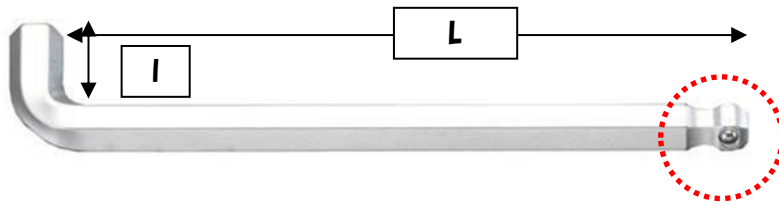

**ボールポイント・キャッチャーボール
付で抜群の作業性**

(mm)

品番	サイズ	L	I	重量(g)
EA573AM-1.5	1.5	90	6	1.3
EA573AM-2	2	100	6.5	2.7
EA573AM-2.5	2.5	112	8	5
EA573AM-3	3	126	10	8
EA573AM-4	4	142	12	16
EA573AM-5	5	160	14	25
EA573AM-6	6	180	18	48
EA573AM-8	8	200	23	90
EA573AM-10	10	224	27.5	160

◆ココが違う！

先端に鋼球(キャッチャーボール)が埋まっています。六角棒レンチがボルトを保持するため、落下を防ぐために手で押さえる必要がありません。

※ ~~————~~ は取扱中止商品です。

- キャッチャーボール付(EA573AM-3~-10のみ)
- ボールポイント付(約25度傾けて使用できます)
- ショートヘッドで狭所での作業に便利
- 材質…クロームバナジウム鋼
- 表面処理…ニッケルクロムメッキ

通常のレンチと比べてヘッドの長さが約1/2サイズになっています。狭い場所では最適です！