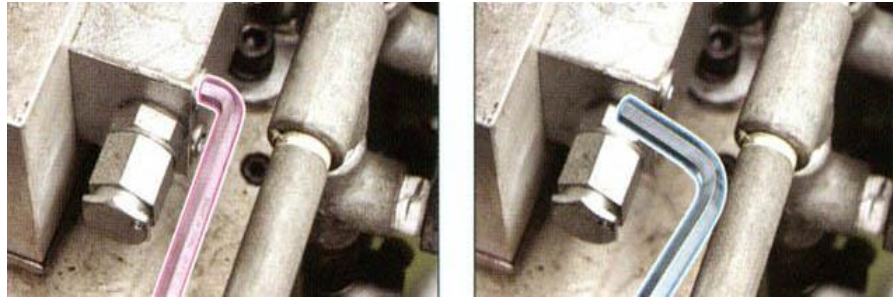

**ボールポイント・キャッチャーボール
付で抜群の作業性**

(mm)

品番	サイズ	L	I	重量(g)
EA573AM-1.5	1.5	90	6	1.3
EA573AM-2	2	100	6.5	2.7
EA573AM-2.5	2.5	112	8	5
EA573AM-3	3	126	10	8
EA573AM-4	4	142	12	16
EA573AM-5	5	160	14	25
EA573AM-6	6	180	18	48
EA573AM-8	8	200	23	90
EA573AM-10	10	224	27.5	160

◆ココが違う！

先端に鋼球(キャッチャーボール)が埋まっています。六角棒レンチがボルトを保持するため、落下を防ぐために手で押さえる必要がありません。

※ ~~————~~ は取扱中止商品です。

- キャッチャーボール付(EA573AM-3~-10のみ)
- ボールポイント付(約25度傾けて使用できます)
- ショートヘッドで狭所での作業に便利
- 材質…クロームバナジウム鋼
- 表面処理…ニッケルクロムメッキ

通常のレンチと比べてヘッドの長さが約1/2サイズになっています。狭い場所では最適です！