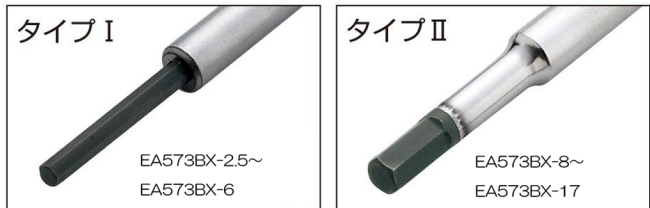

製品詳細

T形ヘキサゴンレンチ

全長が長いので、奥まった狭い箇所の作業に最適です。
T形ハンドルタイプなので強力な締付けが可能です。

仕様

製品番号	二面幅寸法(mm)	寸法(mm)D	寸法(mm)L1	寸法(mm)H	寸法(mm)L	タイプ	質量(g)	EA品番
THW-2.5	2.5	9.0	22	100	150	I	115	EA573BX-2.5
THW-03	3	9.0	25	100	160	I	120	EA573BX-3
THW-04	4	9.0	30	120	200	I	140	EA573BX-4
THW-05	5	11.0	40	160	250	I	270	EA573BX-5
THW-06	6	12.7	45	190	300	I	440	EA573BX-6
THW-08	8	12.7	45	190	300	II	450	EA573BX-8
THW-10	10	12.7	20	190	300	II	460	EA573BX-10
THW-12	12	14.0	24	210	320	II	610	EA573BX-12
THW-14	14	16.0	28	220	340	II	840	EA573BX-14
THW-17	17	20.0	34	220	340	II	1,310	EA573BX-17