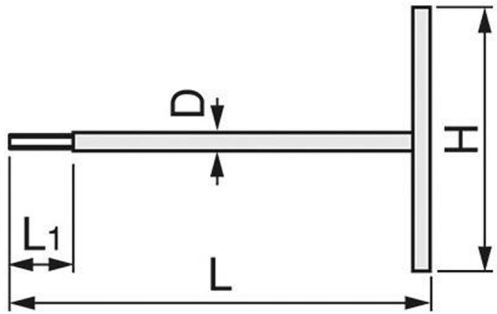

製品詳細

T形ヘキサゴンレンチ

全長が長いので、奥まった狭い箇所の作業に最適です。
T形ハンドルタイプなので強力な締付けが可能です。

仕様

製品番号	二面幅寸法(mm)	寸法(mm)D	寸法(mm)L1	寸法(mm)H	寸法(mm)L	タイプ	質量(g)	EA品番
THW-2.5	2.5	9.0	22	100	150	I	115	EA573BX-2.5
THW-03	3	9.0	25	100	160	I	120	EA573BX-3
THW-04	4	9.0	30	120	200	I	140	EA573BX-4
THW-05	5	11.0	40	160	250	I	270	EA573BX-5
THW-06	6	12.7	45	190	300	I	440	EA573BX-6
THW-08	8	12.7	45	190	300	II	450	EA573BX-8
THW-10	10	12.7	20	190	300	II	460	EA573BX-10
THW-12	12	14.0	24	210	320	II	610	EA573BX-12
THW-14	14	16.0	28	220	340	II	840	EA573BX-14
THW-17	17	20.0	34	220	340	II	1,310	EA573BX-17