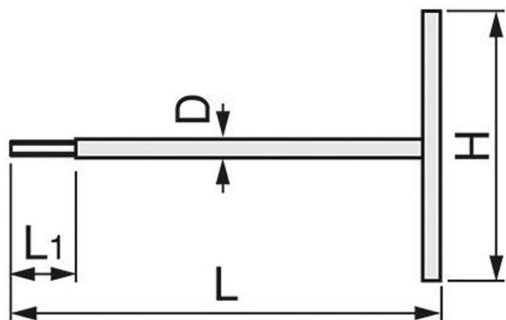

製品詳細

ロングT 形ヘキサゴンレンチ

全長500mmのT形ヘキサゴンレンチ！！
奥まった狭い箇所の作業に威力を発揮します。

タイプ I

EA573BY-4~EA573BY-6

タイプ II

EA573BY-8・EA573BY-10

仕様

製品番号	二面幅寸法(mm)	寸法(mm)D	寸法(mm)L1	寸法(mm)H	寸法(mm)L	タイプ	質量(g)	EA品番
THW-04L500	4	9.0	30	120	500	I	290	EA573BY-4
THW-05L500	5	11.0	40	160	500	I	460	EA573BY-5
THW-06L500	6	12.7	45	190	500	I	640	EA573BY-6
THW-08L500	8	12.7	45	190	500	II	650	EA573BY-8
THW-10L500	10	12.7	50	190	500	II	660	EA573BY-10