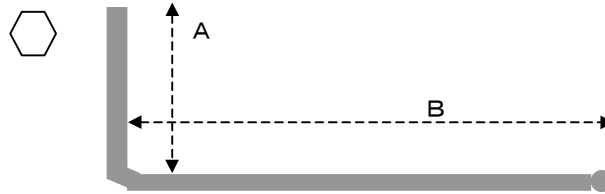

## EA573LA-101~113

(ロング六角棒レンチ)

- クロームバナジウム鋼
- ボールポイント付  
(ボールポイント部では本締めしないでください。)

	対辺 (mm)	A	B	重量 (g)
LA-101	1/20"	12	70	1
LA-102	1/16"	15	80	2
LA-103	5/64"	16	90	3
LA-104	3/32"	17	97	4
LA-105	7/64"	18	105	7
LA-106	1/8"	19	115	8
LA-107	9/64"	20	125	13
LA-108	5/32"	22	132	16
LA-109	3/16"	24	145	25
LA-110	7/32"	26	162	38
LA-111	1/4"	29	180	55
LA-112	5/16"	32	200	95
LA-113	3/8"	35	220	150

(mm)