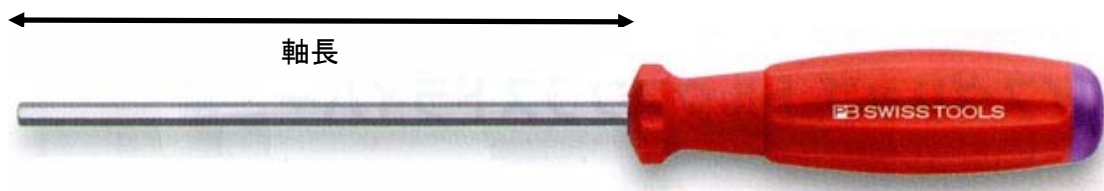

EA573LW-0.7~8 HexKeyドライバー

(mm)

品番	先端	適合ボルト サイズ 	適合止めネ ジサイズ 	サイズ(mm)		重量(g)
				軸長	全長	
EA573LW-0.7	0.71	-	M1.4	40	117	13
EA573LW-0.9	0.89	-	M2	40	117	13
EA573LW-1.3	1.27	M1.4	M2.5	50	127	11
EA573LW-1.5	1.5	M1.6-2	M3	70	147	13
EA573LW-2	2	M2.5	M4	80	157	14
EA573LW-2.5	2.5	M3	M5	90	170	20
EA573LW-3	3	M4	M6	100	190	29
EA573LW-4	4	M5	M8	120	220	50
EA573LW-5	5	M6	M10	140	245	73
EA573LW-6	6	M8	M12-14	160	270	103
EA573LW-8	8	M10	M16	180	300	167

廃番

- オイル・ガソリンに耐性があり、汚れてもキレイに落とせます。
- ハンドルは、人間工学に基づくマルチクラフトで、柔らかくあたたかみのあるデザイン。
- グリップエンドにはドライバー先端部のマークとサイズが表示されていますので必要なツールが一目で分かります。