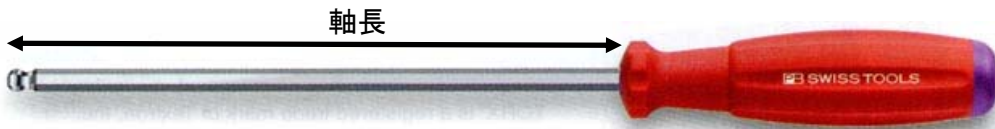

EA573LY-1.3～-8

HexKeyボールポイントドライバー

斜め30° の角度までOK。
※本締めはできません

(mm)

品番	先端 (ボールポイント)	適合ボルト サイズ	適合止めネ ジサイズ	サイズ(mm)		重量(g)
				軸長	全長	
EA573LY-1.3	1.27	M1.4	M2.5	50	127	12
EA573LY-1.5	1.5	M1.6-2	M3	70	147	12
EA573LY-2	2	M2.5	M4	80	157	13
EA573LY-2.5	2.5	M3	M5	90	167	15
EA573LY-3	3	M4	M6	100	180	22
EA573LY-4	4	M5	M8	120	210	37
EA573LY-5	5	M6	M10	140	235	55
EA573LY-6	6	M8	M12-14	160	260	81
EA573LY-8	8	M10	M16	180	290	148

廃番

- オイル・ガソリンに耐性があり、汚れてもキレイに落とせます。
- ハンドルは、人間工学に基づくマルチクラフトで、柔らかくあたたかみのあるデザイン。
- グリップエンドにはドライバー先端部のマークとサイズが表示されていますので必要なツールが一目で分かります。