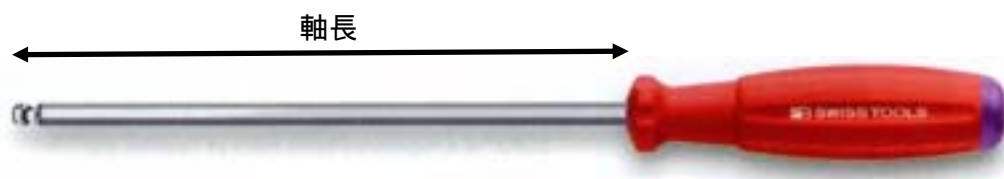

# EA573LY [ボールポイント付]HEX KEYドライバーセット

(セット内容)

先端サイズ (mm)	適合ボルトサイズ 	適合止めネジサイズ 	サイズ (mm)		重量 (g)
			軸長	全長	
2	M2.5	M4	80	157	13
2.5	M3	M5	90	167	15
3	M4	M6	100	180	22
4	M5	M8	120	210	37
5	M6	M10	140	235	55
6	M8	M12-14	160	260	81

ボールポイント付

6本組

オイル・ガソリンに耐性があり、汚れてもキレイに落とせます。

ハンドルは、人間工学に基づくマルチクラフトで、柔らかくあたたかみのあるデザイン。

グリップエンドにはドライバー先端部のマークとサイズが表示されていますので

必要なツールが一目で分かります。