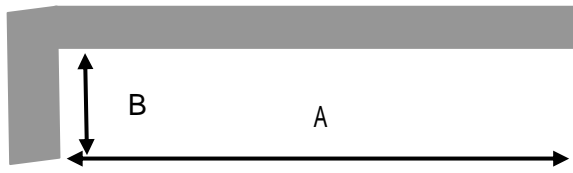

EA573MD-106  
TORX KEYレンチセット

(mm)

サイズ	適合ネジ	軸径	A	B	重量(g)
T8	M2.5	2.5	60	17	3
T9	M2.5	3	63	17	4
T10	M3	3.5	67	18	6
T15	M3.5	3.5	72	20	7
T20	M4	4	77	21	9
T25	M5	5	83	22	15

ホルダー付