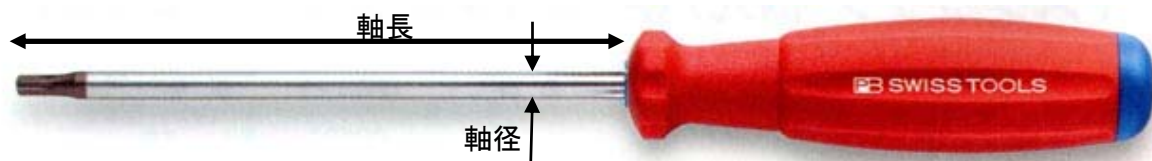

EA573MG-6~-40

Bore Torx ドライバー

品番	先端	サイズ(mm)				重量(g)
		軸径	軸長	全長	手元六角対辺	
EA573MG-6	T6	3	50	110	-	15
EA573MG-7	T7	3	50	110	-	16
EA573MG-8	T8	3	60	120	-	20
EA573MG-9	T9	3.5	60	130	-	22
EA573MG-10	T10	3.5	70	150	-	30
EA573MG-15	T15	4	80	170	-	39
EA573MG-20	T20	5	100	195	-	54
EA573MG-25	T25	6	120	220	-	79
<del>EA573MG-27</del>	<del>T27</del>	<del>6</del>	<del>125</del>	<del>225</del>	<del>10</del>	<del>84</del>
EA573MG-30	T30	7	130	235	10	111
EA573MG-40	T40	8	140	250	13	160

### ●ハンドル特徴

- オイル・ガソリンに耐性があり、汚れてもキレイに落とせます。
- ハンドルは、人間工学に基づくマルチクラフトで、柔らかくあたたかみのあるデザイン。
- グリップエンドにはドライバー先端部のマークとサイズが表示されていますので必要なツールが一目で分かります。

- EA573MG-27~40のドライバーには手元六角付