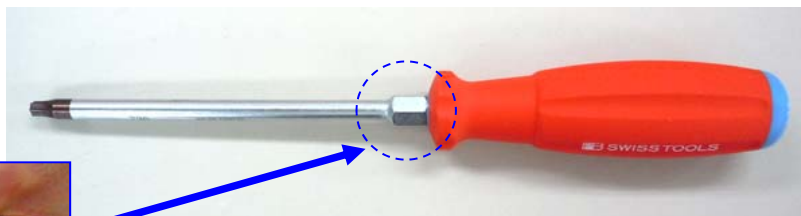

EA573MG-6~-40

Bore Torx ドライバー

品番	先端	サイズ(mm)				重量(g)
		軸径	軸長	全長	手元六角対辺	
EA573MG-6	T6	3	50	110	-	15
EA573MG-7	T7	3	50	110	-	16
EA573MG-8	T8	3	60	120	-	20
EA573MG-9	T9	3.5	60	130	-	22
EA573MG-10	T10	3.5	70	150	-	30
EA573MG-15	T15	4	80	170	-	39
EA573MG-20	T20	5	100	195	-	54
EA573MG-25	T25	6	120	220	-	79
<del>EA573MG-27</del>	<del>T27</del>	<del>6</del>	<del>125</del>	<del>225</del>	<del>10</del>	<del>84</del>
EA573MG-30	T30	7	130	235	10	111
EA573MG-40	T40	8	140	250	13	160

### ●ハンドル特徴

- オイル・ガソリンに耐性があり、汚れてもキレイに落とせます。
- ハンドルは、人間工学に基づくマルチクラフトで、柔らかくあたたかみのあるデザイン。
- グリップエンドにはドライバー先端部のマークとサイズが表示されていますので必要なツールが一目で分かります。

- EA573MG-27~40のドライバーには手元六角付