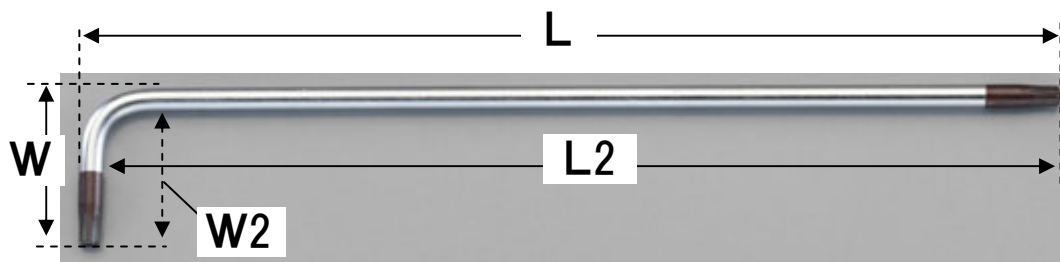

EA573MJ-108 [BoreTorx] キーレンチセット

●イジリ止付

セット構成寸法

サイズ	L(全長)	L2(軸長)	W	W2	軸径(ϕ)	重量(g)
T6	82.5	80.0	17.5	15.0	2.5	3
T7	92.5	90.0	18.5	16.0	2.5	4
T8	102.5	100.0	20.0	17.5	2.5	5
T9	113.0	110.0	20.5	17.5	3.0	7
T10	123.5	120.0	21.5	18.0	3.5	10
T15	138.5	135.0	23.5	20.0	3.5	11
T20	154.0	150.0	25.5	21.5	4.0	16
T25	170.0	165.0	27.0	22.0	5.0	28

単位(mm)

- 8本組
- 材質…クロムバナジウム鋼
- 総重量…97g
- ホルダー付