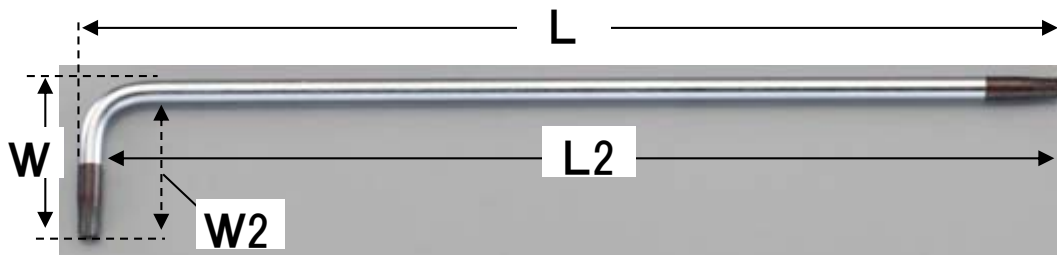

EA573MJ-6~-25 [BoreTorx] キーレンチ

●イジリ止付

廃番
廃番
廃番
廃番

品番	サイズ	L(全長)	L2(軸長)	W	W2	軸径(φ)	重量(g)
EA573MJ-6	T6	82.5	80.0	17.5	15.0	2.5	3
EA573MJ-7	T7	92.5	90.0	18.5	16.0	2.5	4
EA573MJ-8	T8	102.5	100.0	20.0	17.5	2.5	5
EA573MJ-9	T9	113.0	110.0	20.5	17.5	3.0	7
EA573MJ-10	T10	123.5	120.0	21.5	18.0	3.5	10
EA573MJ-15	T15	138.5	135.0	23.5	20.0	3.5	11
EA573MJ-20	T20	154.0	150.0	25.5	21.5	4.0	16
EA573MJ-25	T25	170.0	165.0	27.0	22.0	5.0	28

単位 (mm)

●材質…クロムバナジウム鋼