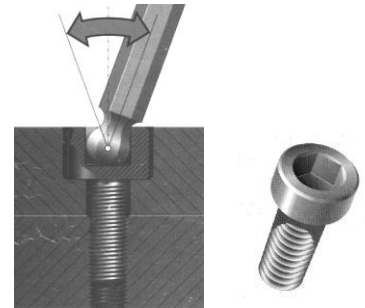

## 寸法

先端形状

軸の形状

先端(対辺)	A	B	C	重量
2.0mm	100mm	70mm/22mm	170mm	21g
2.5mm	100mm	81mm/26mm	181mm	31g
3.0mm	100mm	81mm/26mm	181mm	37g
4.0mm	100mm	98mm/33mm	198mm	67g
5.0mm	100mm	105mm/37mm	205mm	94g
6.0mm	125mm	105mm/37mm	230mm	109g

## Wera社ドライバーはハンドルが二重構造です。

ソフトゾーン(大きい矢印)に  
作業者の手が接触して回転を伝達。

ハードゾーン(小さい矢印)で  
握り替えも楽に。

- ・Wera社のハンドルは粘度を握った形そのままのユニークなデザイン。
- ・ハンドルにソフトゾーンとハードゾーンを設けてあります。  
ソフトゾーンに作業者の手があたり、回転トルクを適確に軸に伝達します。  
握り返す時は手がハードゾーンにあたり、無駄な力がかからず楽に作業が続けられます。