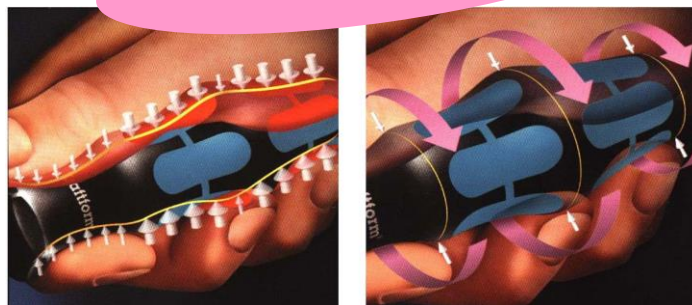

ボールポイントは仮締めにご使用ください。  
本締めは六角ドライバーをご使用ください

## Wera社ドライバーはハンドルが二重構造です。

ソフトゾーン(大きい矢印)に  
作業者の手が接触して回転を伝達。

ハードゾーン(小さい矢印)で  
握り替えも楽に。

- ・Wera社のハンドルは粘度を握った形そのままのユニークなデザイン。
- ・ハンドルにソフトゾーンとハードゾーンを設けてあります。  
ソフトゾーンに作業者の手があたり、回転トルクを適確に軸に伝達します。  
握り返す時は手がハードゾーンにあたり、無駄な力がかからず楽に作業が続けられます。