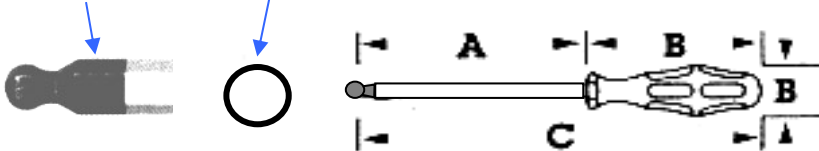

# EA573SE

Hexドライバーセット(ボールポイント付)

## 寸法

先端形状

軸の形状

先端(対辺)	A	B	C	重量
2.0mm	100mm	70mm/22mm	170mm	21g
2.5mm	100mm	81mm/26mm	181mm	31g
3.0mm	100mm	81mm/26mm	181mm	37g
4.0mm	100mm	98mm/33mm	198mm	67g
5.0mm	100mm	105mm/37mm	205mm	94g
6.0mm	125mm	105mm/37mm	230mm	109g

## Wera社ドライバーはハンドルが二重構造です。

ソフトゾーン(大きい矢印)に  
作業者の手が接触して回転を伝達。

ハードゾーン(小さい矢印)で  
握り替えも楽に。

- ・Wera社のハンドルは粘度を握った形そのままのユニークなデザイン。
- ・ハンドルにソフトゾーンとハードゾーンを設けてあります。  
ソフトゾーンに作業者の手があたり、回転トルクを適確に軸に伝達します。  
握り返す時は手がハードゾーンにあたり、無駄な力がかからず楽に作業が続けられます。