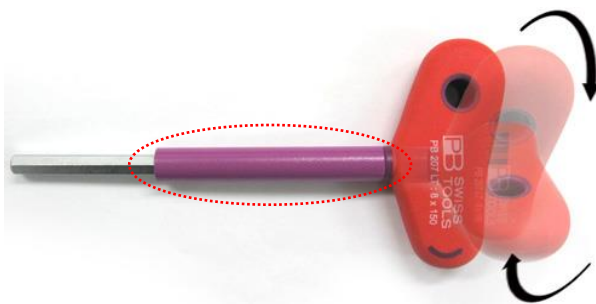

# EA573TN-3~10 T型早回し六角棒レンチ

フック等への取り付けに  
便利な引っ掛け穴付  
・サイズ(穴直径×深さ)  
-3...φ7×10mm  
-4、-5...φ10×16mm  
-6~-10...φ11×21mm

-10のみ丸軸になって  
います。

先端のみ六角軸です。  
軸長: 42mm

-3と-10のみ他品番と大きく  
形が違います。

- 手にフィットするグリップ形状
- 早回し付\*

※全て取扱中止になりました。

品番	サイズ	全長	軸長	ハンドル幅	ハンドル厚	早回し部分	重量(g)
EA573TN-3	3.0	142.5	100.0	42.0	10.5	φ8.0×55.0	23
EA573TN-4	4.0	190.0	150.0	64.0	16.5	φ9.0×80.0	54
EA573TN-5	5.0						64
EA573TN-6	6.0	198.5	94.0	22.0	φ14.0×90.0	123	
EA573TN-8	8.0					159	
EA573TN-10	10.0	250.0	200.0			φ14.0×90.0	204

単位: mm

※  
早回しとは…

六角軸に取り付けられている紫色のカバー部分は  
空回りするようになっており、カバーを押さえながら  
ハンドルを回せば、ネジ類を素早く回す事が出来ます。