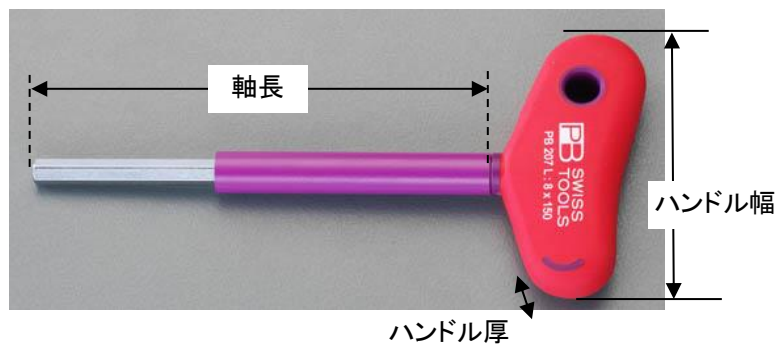

# EA573TN-3~10 T型早回し六角棒レンチ

フック等への取り付けに  
便利な引っ掛け穴付  
・サイズ(穴直径×深さ)  
-3...φ7×10mm  
-4、-5...φ10×16mm  
-6~-10...φ11×21mm

-10のみ丸軸になって  
います。

先端のみ六角軸です。  
軸長: 42mm

-3と-10のみ他品番と大きく  
形が違います。

- 手にフィットするグリップ形状
- 早回し付\*

※全て取扱中止になりました。

品番	サイズ	全長	軸長	ハンドル幅	ハンドル厚	早回し部分	重量(g)
EA573TN-3	3.0	142.5	100.0	42.0	10.5	φ8.0×55.0	23
EA573TN-4	4.0	190.0	150.0	64.0	16.5	φ9.0×80.0	54
EA573TN-5	5.0						64
EA573TN-6	6.0	198.5	94.0	22.0	φ14.0×90.0	123	
EA573TN-8	8.0					159	
EA573TN-10	10.0	250.0	200.0			φ14.0×90.0	204

単位: mm

※  
早回しとは…

六角軸に取り付けられている紫色のカバー部分は  
空回りするようになっており、カバーを押さえながら  
ハンドルを回せば、ネジ類を素早く回す事が出来ます。