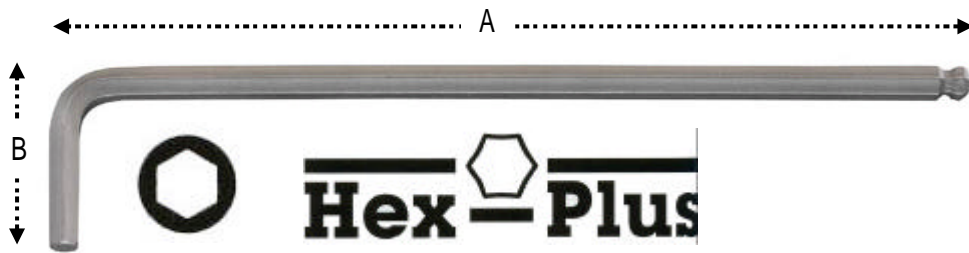

EA573VC-1.5 ~ -12

[Hex-Plus] ロングキーレンチ

(mm)

品番	サイズ	軸長	
		A	B
EA573VC-1.5	1.5	90	14
EA573VC-2	2	100	16
EA573VC-2.5	2.5	112	18
EA573VC-3	3	126	19
EA573VC-4	4	140	25
EA573VC-5	5	160	28
EA573VC-6	6	180	32
EA573VC-7	7	190	34
EA573VC-8	8	200	36
EA573VC-10	10	219	40
EA573VC-12	12	248	45

ボールポイント付

便利なロングタイプ

EA573VC-1.5はHex-Plusではなく従来の六角です。

[Hex-Plus]は従来の六角よりも接地面を増やすことで
しっかりフィットし、ネジ穴がなめるのを防ぎます。