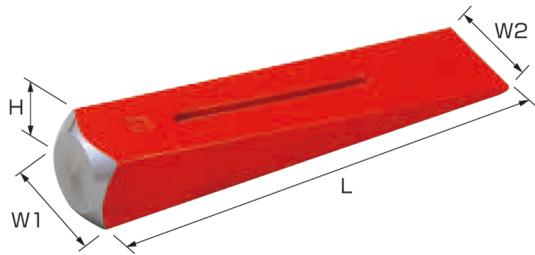

# 大型クサビ

| 品番  | 呼称 | 寸法(mm) |    |    |     | 全重量(kg) | JANコード<br>4963360 | EA品番    |
|-----|----|--------|----|----|-----|---------|-------------------|---------|
|     |    | W1     | H  | W2 | L   |         |                   |         |
| W-3 | #3 | 41     | 38 | 47 | 203 | 1.4     | 312014            | EA575-1 |
| W-4 | #4 | 43     | 41 | 49 | 226 | 1.8     | 312021            | EA575-2 |
| W-5 | #5 | 50     | 44 | 53 | 240 | 2.2     | 312038            | EA575-3 |
| W-6 | #6 | 51     | 49 | 55 | 253 | 2.6     | 312045            | EA575-4 |

**【用途】**機械の据え付け時のカマシレベル出し  
樹木の伐採や丸太の小割