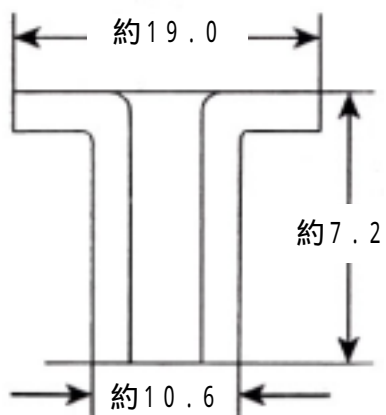

EA576MG - 10 両面ハトメ(真鍮)

用途 : EA576MA-0用両面ハトメ
最大厚み: 3mm
JIS規格: H-3100
サイズ: 単位mm 入り数: 20組

EA576MG - 12 両面ハトメ(真鍮)

用途 : EA576MA-1用両面ハトメ
EA576MB-5にも使えます。
JIS規格: H-3100
最大厚み: 3.5mm
サイズ: 単位:mm 入り数: 20組

EA576MG - 15 両面ハトメ(真鍮)

用途 : EA576MA-2用両面ハトメ
最大厚み: 4mm
JIS規格: H-3100
サイズ: 単位:mm 入り数: 10組