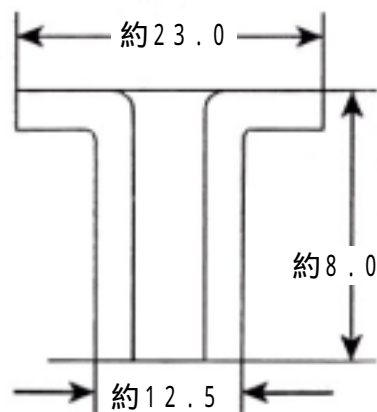

EA576MG - 10 両面ハトメ(真鍮)

用途 : EA576MA-0用両面ハトメ
最大厚み: 3mm
JIS規格: H-3100
サイズ: 単位mm 入り数: 20組

EA576MG - 12 両面ハトメ(真鍮)

用途 : EA576MA-1用両面ハトメ
EA576MB-5にも使えます。
JIS規格: H-3100
最大厚み: 3.5mm
サイズ: 単位:mm 入り数: 20組

EA576MG - 15 両面ハトメ(真鍮)

用途 : EA576MA-2用両面ハトメ
最大厚み: 4mm
JIS規格: H-3100
サイズ: 単位:mm 入り数: 10組