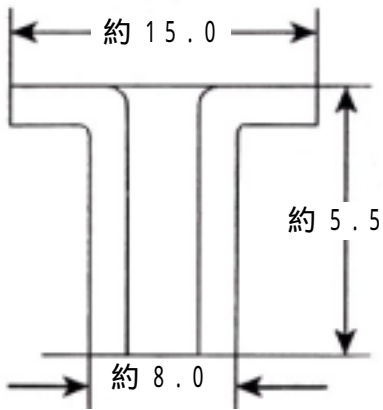

EA576MH - 8 両面ハトメ(アルミ)

用途 : EA576MB-4用両面ハトメ
最大厚み: 2.5mm
JIS: H-4000

サイズ: 単位:mm 入り数: 20組

EA576MH - 10 両面ハトメ(アルミ)

用途 : EA576MA-0,MA-13用両面ハトメ
最大厚み: 3mm
JIS: H-4000

サイズ: 単位:mm 入り数: 20組

EA576MH - 12 両面ハトメ(アルミ)

用途 : EA576MB-5用両面ハトメ
EA576MA-1,MA-14にも使えます。

最大厚み: 3.5mm

JIS: H-4000

サイズ: 単位:mm 入り数: 20組

EA576MH - 15 両面ハトメ(アルミ)

用途 : EA576MA-2,MA-15用両面ハトメ
最大厚み: 4mm

JIS: H-4000

サイズ: 単位:mm 入り数: 10組