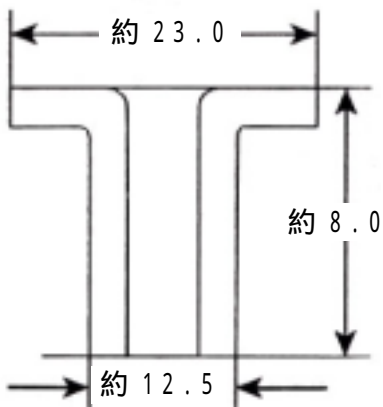

EA576MH - 8 両面ハトメ(アルミ)

用途 : EA576MB-4用両面ハトメ
最大厚み: 2.5mm
JIS: H-4000

サイズ: 単位:mm 入り数: 20組

EA576MH - 10 両面ハトメ(アルミ)

用途 : EA576MA-0,MA-13用両面ハトメ
最大厚み: 3mm
JIS: H-4000

サイズ: 単位:mm 入り数: 20組

EA576MH - 12 両面ハトメ(アルミ)

用途 : EA576MB-5用両面ハトメ
EA576MA-1,MA-14にも使えます。

最大厚み: 3.5mm

JIS: H-4000

サイズ: 単位:mm 入り数: 20組

EA576MH - 15 両面ハトメ(アルミ)

用途 : EA576MA-2,MA-15用両面ハトメ
最大厚み: 4mm

JIS: H-4000

サイズ: 単位:mm 入り数: 10組