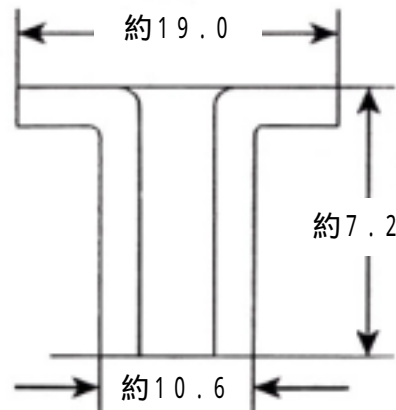

EA576MH - 8 両面ハトメ(アルミ)

用途 : EA576MB-4用両面ハトメ
最大厚み: 2.5mm
JIS: H-4000

サイズ: 単位:mm 入り数: 20組

EA576MH - 10 両面ハトメ(アルミ)

用途 : EA576MA-0,MA-13用両面ハトメ
最大厚み: 3mm
JIS: H-4000

サイズ: 単位:mm 入り数: 20組

EA576MH - 12 両面ハトメ(アルミ)

用途 : EA576MB-5用両面ハトメ
EA576MA-1,MA-14にも使えます。

最大厚み: 3.5mm

JIS: H-4000

サイズ: 単位:mm 入り数: 20組

EA576MH - 15 両面ハトメ(アルミ)

用途 : EA576MA-2,MA-15用両面ハトメ
最大厚み: 4mm

JIS: H-4000

サイズ: 単位:mm 入り数: 10組