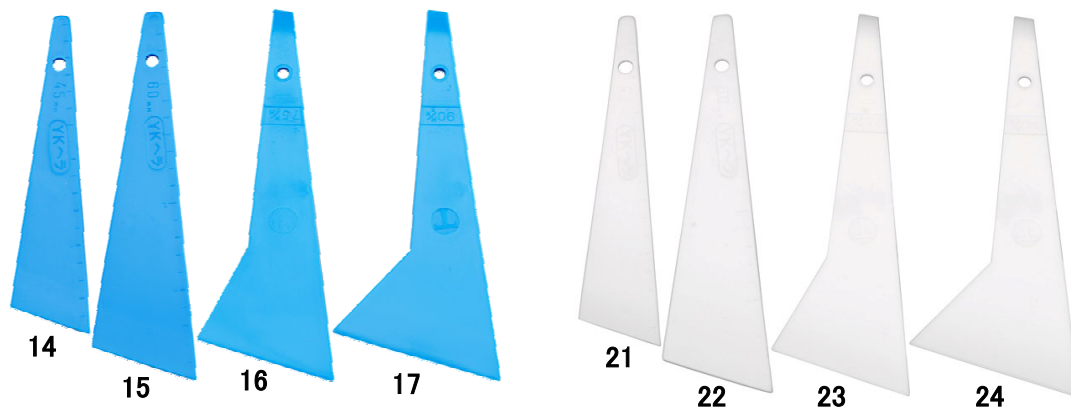

EA579AJ-1C, -2C, -14~-24

(パテベラ)

品番	セット内容					重量
EA579AJ-1C	EA579AJ-14~-17(青・軟め・4本組)					73g
EA579AJ-2C	EA579AJ-21~-24(白・硬め・4本組)					97g
品番	色	硬さ	先端幅	全長	先端厚	重量
EA579AJ-14	青	軟め	45mm	225mm	1.5mm	11g
EA579AJ-15			60mm			17g
EA579AJ-16			75mm			21g
EA579AJ-17			90mm			22g
EA579AJ-21	白	硬め	45mm	225mm	1.5mm	17g
EA579AJ-22			60mm			26g
EA579AJ-23			75mm			25g
EA579AJ-24			90mm			26g

○材質・・・ポリエチレン

○用途・・・パテ処理作業など