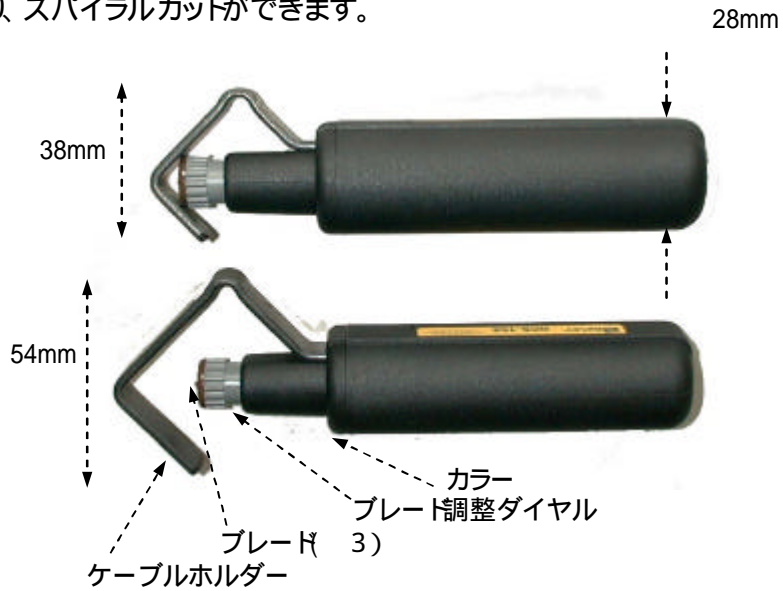

	全長	適応ケーブル径	重量	廃番
<del>EA580BA - 1</del>	<del>138mm</del>	<del>4.5 ~ 29mm</del>	<del>100g</del>	
EA580BA - 2	153mm	19 ~ 40mm	110g	
EA580BA - 2B(替刃) (ケーブルストリッパー)				

縦割り、横割り、スパイラルカットができます。

本体からカラーをを持って引き上げ 90° ひねると、ブレードの位置が変わりスパイラルカットができます。