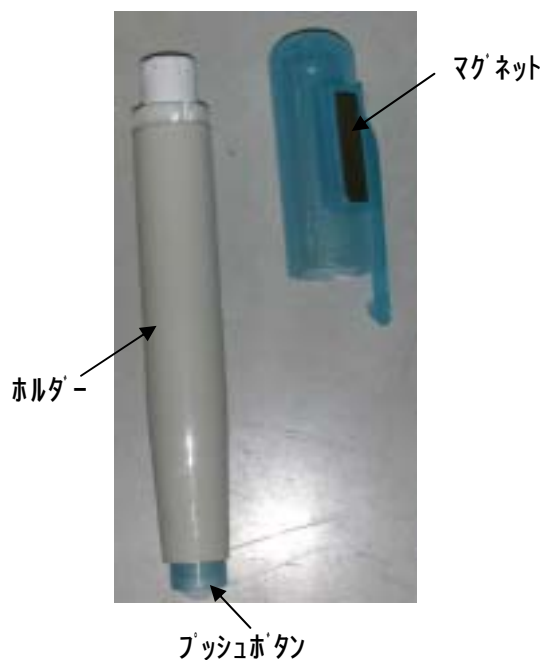

EA581E - 20
(チョークホルダー)

サイズ 24 × 143mm
マグネット付
チョーク(白)1本付属

プッシュボタンを押すと少しずつチョークが出てきます。
下に向けて押すと一気にチョークが出て下に落ちるのでご注意ください。