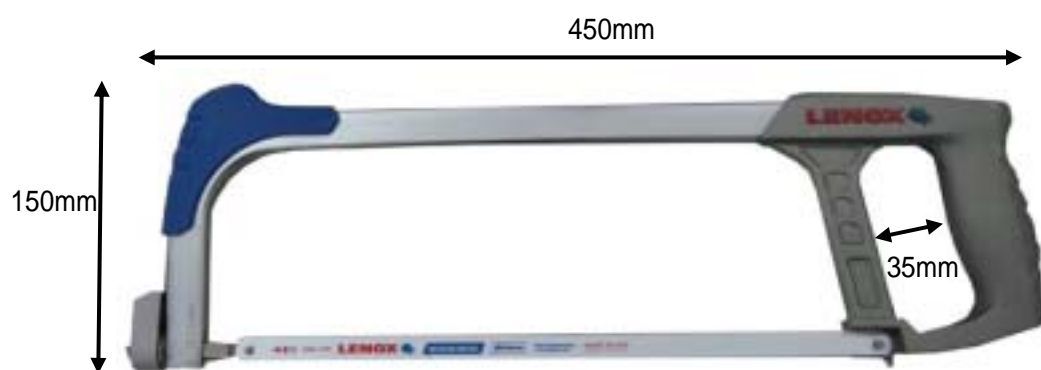

ハクソーフレーム(300mm用)
EA582BF-2

刃の取外しはこのネジを回す

刃の角度は2パターンに変化します

重量...582g

300mmブレード24山付き

300mm以外の刃は取り付けできません。