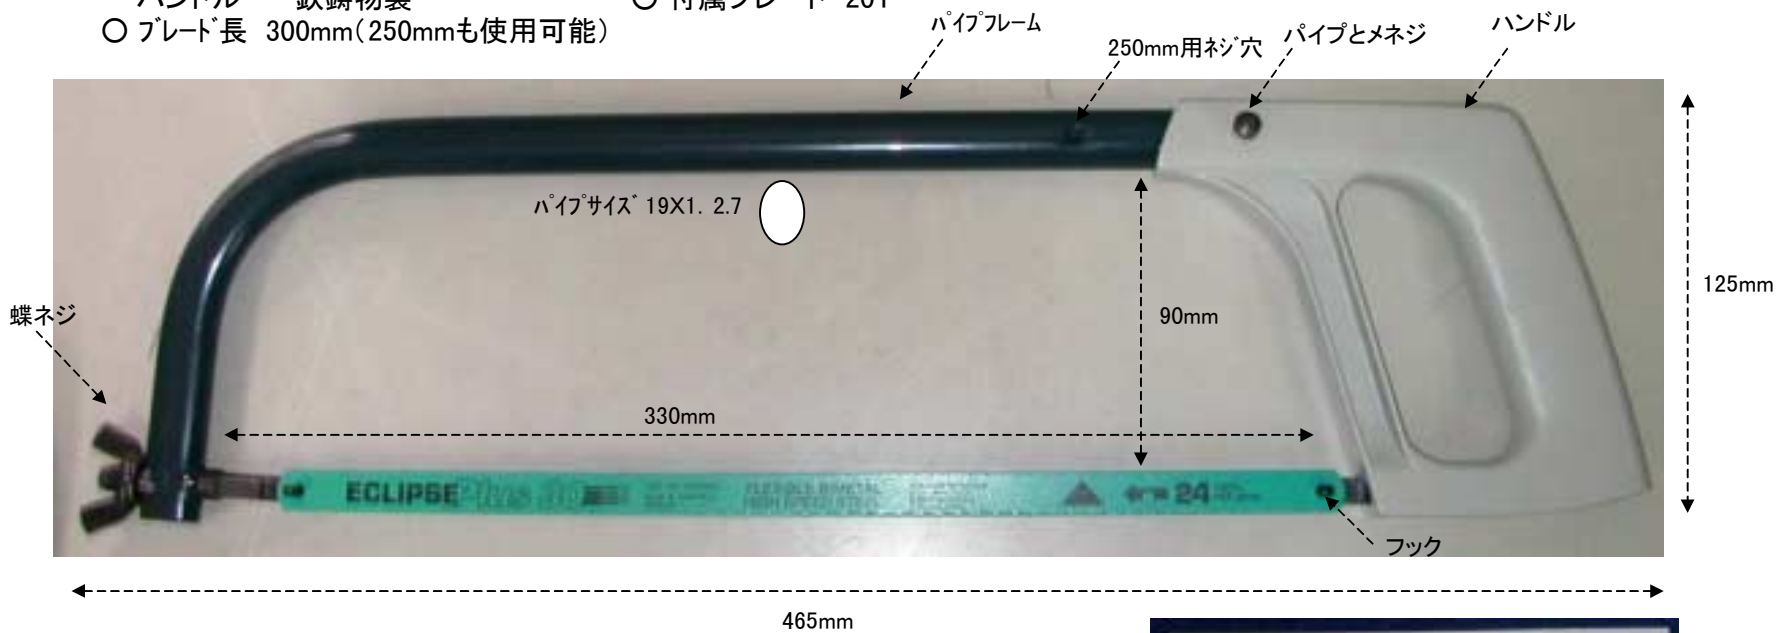

**EA582EA-2**  
(ハクソーフレーム)

- パイプフレーム 鉄製
- 重量 700g
- ハンドル 鉄鋳物製
- 付属ブレード 20T
- ブレード長 300mm(250mmも使用可能)

パイプ内ブレード収納可能

(ブレードの方向替え手順)