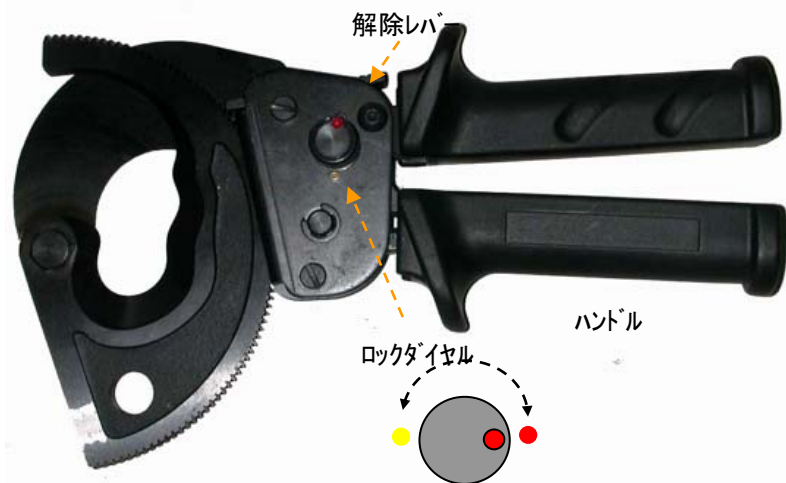

EA585AE-52
(ラチェット式ケーブルカッター)

- 切断能力(銅・アルミ) φ42mm(400mm²)(AWG750MCM)
- ラチェット式ケーブルカッター
- 全長 240mm

- 重量 0.96kg
- ロックダイヤル付
- 解除レバー付(途中解除可能)

(表)

(裏)

- ハンドルの開き方
ハンドルを片方だけ持って、ダイヤルを黄色のマークに合せるとハンドルが開きます。

- 途中解除の仕方

- ハンドルの閉じ方
ハンドルを軽く合せてダイヤルを赤いマークに合せて下さい。

ハンドルを大きく開いて解除レバーを押すと、可動刃は手で引き戻せます。

※銅・アルミ以外は切断しないで下さい。