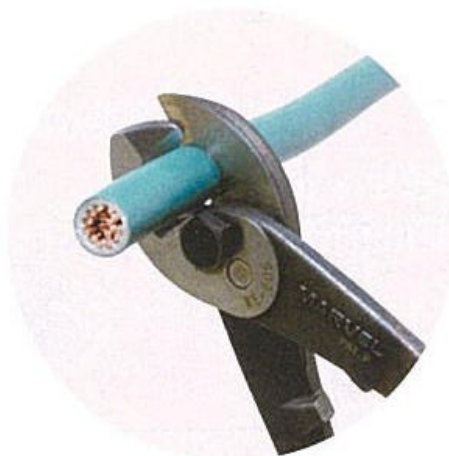

## ケーブルカッター

EA585J-5

人間工学を駆使

**驚異の入れ味！**

ハンドル荷重を**大幅軽減！**

切断能力...IV・CV線： 15.5mm (60mm<sup>2</sup>)

全長...240mm

銅線ケーブル専用

### すばらしい切れ味

刃は精密鍛造された刃物用特殊鋼を使用。ケーブルの丸みをほとんど変化させません。

### 短い

全長も短く携帯に便利であるばかりでなく、高い所、狭い所での操作上の支障がありません。

### ボルト

刃部のボルトはクロームモリブデン鋼を使用し、中心ナットがゆるむことなく、長く使ってもガタがきません。

参考

ケーブル仕上がり外径 (mm)

mm <sup>2</sup>	8	14	22	38	60	80	100	150	200	250	325	400	500
ケーブル													
IV	6	7.6	9.2	11.5	14	15.5	17	21	23	26	29	32	35
VVR	16	19	23	28	33	37	40	47	53	58	65	-	-
CT	8.4	9.4	11	13	15.5	17	19	22	26	28	31	34	38
CVT	-	21	24	28	33	-	41	47	55	60	66	72	80