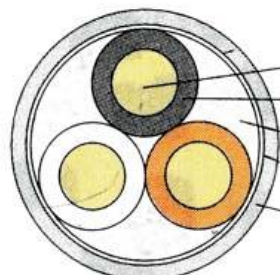

### ● 600V-CV単心

導 体: 軟銅、アルミ  
セパレーター: テープ(8mm<sup>2</sup>以上) [白]  
絶 縁 体: XLPE [白(自然色)]  
シ ー ス: PVC [標準色: 黒]

### ● VVF類

導 体: 軟銅、アルミ  
絶 縁 体: PVC [黒、白、赤、緑]  
シ ー ス: PVC [標準色: 灰]

### ● トリプレックス (CVT)

単心ケーブルを3条より合わせたもので、VV類の線心識別は絶縁体色  
CV類の線心識別はセパレートテープの色で表わし、黒、白、赤とします。

### ● VVR

導 体: 軟銅  
絶縁体: PVC [線心識別: 黒、白、赤、緑]  
介 在: 介在物  
押 え: テープ  
シ ー ス: PVC [原則: 灰]