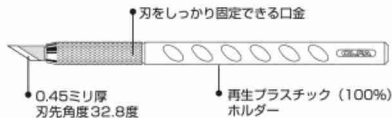

細密なカッティングに使いやすいペンタイプ
ナイフ。安定した確かな切れ味で、趣味から
プロユースまで幅広くお使いいただけます。

※保管の際は、キャップをはめてください。

使用済みの刃の出し方

替刃は **オルファアートナイフ替刃** をお求め下さい。

- 刃の交換の際は十分にご注意ください。
- 刃物ですから取り扱いに注意してください。
- 幼児の手の届かないところに保管してください。