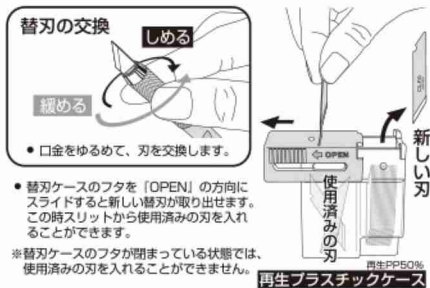

細密なカッティングに使いやすいペンタイプ
ナイフ。安定した確かな切れ味で、趣味から
プロユースまで幅広くお使いいただけます。

※保管の際は、キャップをはめてください。

使用済みの刃の出し方

替刃は **オルファアートナイフ替刃** をお求め下さい。

- 刃の交換の際は十分にご注意ください。
- 刃物ですから取り扱いに注意してください。
- 幼児の手の届かないところに保管してください。