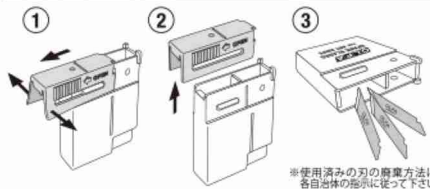

細密なカッティングに使いやすいペンタイプ
ナイフ。安定した確かな切れ味で、趣味から
プロユースまで幅広くお使いいただけます。

※保管の際は、キャップをはめてください。

使用済みの刃の出し方

替刃は **オルファアートナイフ替刃** をお求め下さい。

- 刃の交換の際は十分にご注意ください。
- 刃物ですから取り扱いに注意してください。
- 幼児の手の届かないところに保管してください。