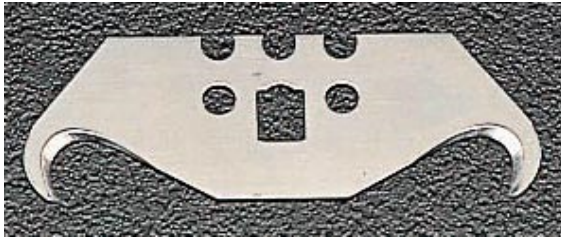

EA589CK-2

●5枚組

輸入替刃適合表	
替刃品番	本体品番
(廃番) EA589CR-2	EA589CR-1、AH、C-1
EA589AE-1	EA589CR-1、AD、AE、AG、AH、C-1
EA589AE-2	EA589CR-1、AD、AE、AG、AH、C-1
EA589AE-3	EA589CR-1、AD、AE、AG、AH、C-1
(廃番) EA589AH-1	EA589CR-1、AD、AE、AG、AH、C-1、CJ
EA589CR-10	EA589CR-1、AH、C-1、CR-5、CS-10、CS
(廃番) EA589CS-1	EA589CR-1、AH、CR-5、CS-10、CS
EA589CK-1,-2	EA589CR-1、AD、AE、AH、C-1、CJ