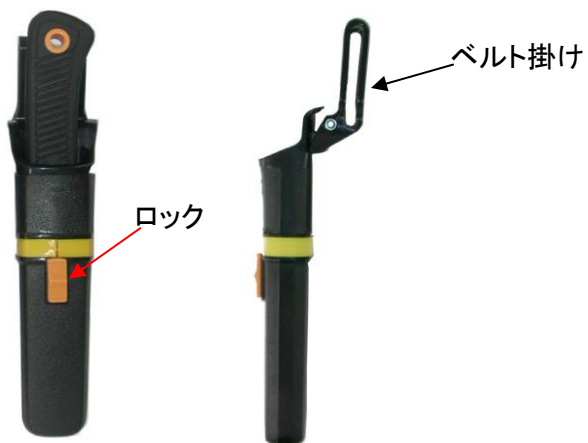

EA589DM-5
電工用ナイフ

ステンレス鋼

○ナイフ…全長:235mm
刃長:88mm
幅:30~40mm

○材質…グリップ:ゴム
刃:鋼
さや:樹脂

○さや…全長:235mm
幅:50~35mm
厚み:30~20mm
ベルト通し幅:50mm

○ベルト掛け付き

2通りのベルトの
掛けかたが出来ます。