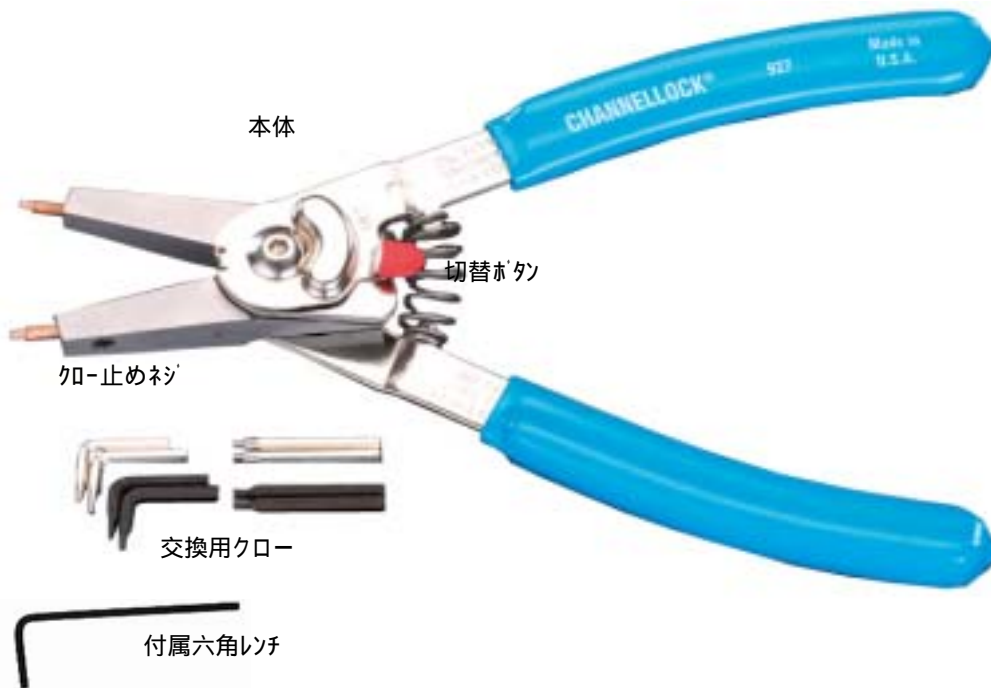

## EA590M - 10B

(内外兼用スナッピングプライヤー)

リングプライヤー  
内外兼用(スイッチ切替式)  
赤色の切替ボタンで切り替えます。  
付属の六角レンチで爪を交換してください。

全長 200mm  
軸用...6.4~50.8mm  
穴用...9.5~50.8mm  
重量...227g

### クロー寸法

0.7mm	ストレート	銅
0.36mm	ストレート	黒
0.36mm	90°	黒
0.47mm	ストレート	シルバー
0.47mm	90°	シルバー