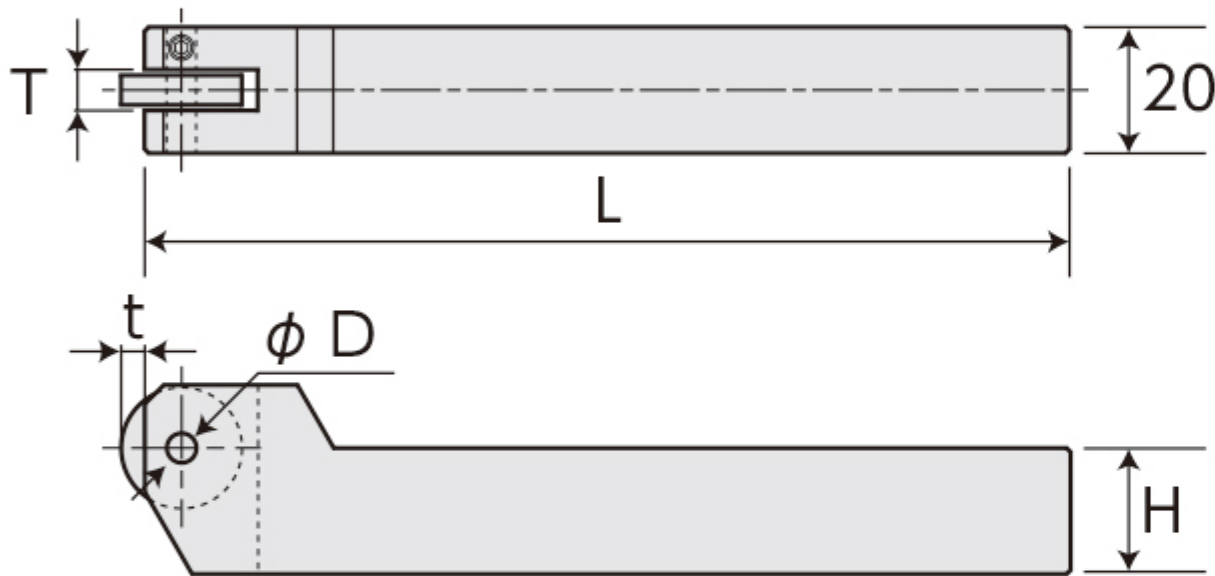

国内標準ローレット駒平目用

● 駒なし

▶ 付属品

● 六角棒レンチ

品番	寸法(mm)					加工範囲	適応ローレット駒	質量(g)
	L	H	D	T	t			
KHS1	147	20	4.7	6.5	3.5	$\phi 10 \sim \phi 250$	KNSF14~50 KNSF14~40N	420

※駒取付用ピン品番:KNSP