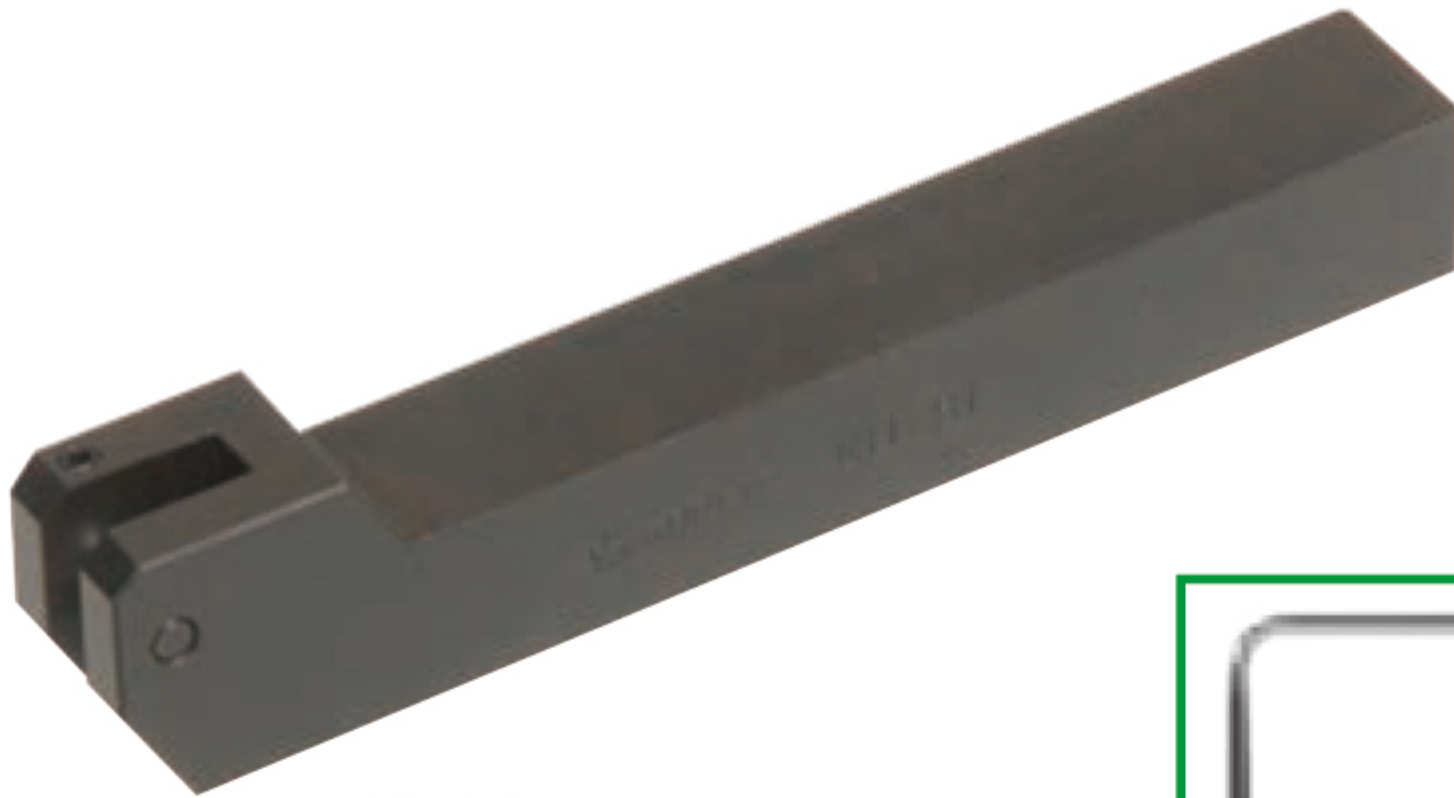

国内標準ローレット駒平目用

● 駒なし

▶ 付属品

● 六角棒レンチ

品番	寸法(mm)					加工範囲	適応ローレット駒	質量(g)
	L	H	D	T	t			
KHS1	147	20	4.7	6.5	3.5	$\phi 10 \sim \phi 250$	KNSF14~50 KNSF14~40N	420

※駒取付用ピン品番:KNSP