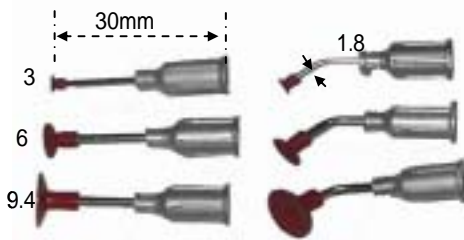

EA595EV - 20

(ペンバキュームセット)

吸着ピンセット  
ハンドルサイズ 12.7×110mm  
重さ 20g  
付属品 ストレートノズル 3種  
          ベンドノズル 3種

本体 アルミ製  
シリコンカップ (耐熱性あり)  
ケース付

**使用方法**

- ・本体のノズル接続口に適切なノズルをしっかりと差し込んで取り付けます。
- ・対象物の表面に汚れやホコリ、油分、傷、凸凹が無いことを確認してください。
- ・対象物の表面に対してカップを真っ直ぐに接触させて押し当てます。
- ・ハンドルスイッチを何回か押して、真空状態を作ります。
- ・ハンドルスイッチを押したままで持上げてみてください。
- ・ハンドルスイッチを離すと真空状態も解けます。対象物は離れます。

吸着能力は最大径のパッドを使ってなおかつ条件がよければ200gまでとなっています。  
よってパッドの径が小さくなれば吸着能力も下がります。  
( 3なら20g、 6なら100gくらいですがあくまで目安です)