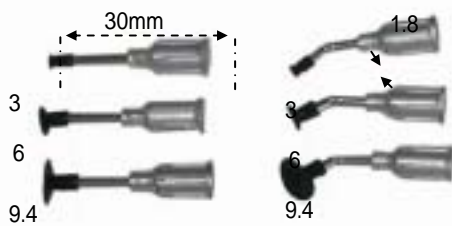

EA595EV - 40
(ペンバキュームセット)

吸着ピンセット
ハンドルサイズ 12.7×145mm
重さ 20g
付属品 ストレートノズル 3種
 ベンドノズル 3種

本体 アルミ製
ESD(導電性)シリコンカップ(耐熱性あり)
ケース付

使用方法

- ・本体のノズル接続口に適切なノズルをしっかりと差し込んで取り付けます。
- ・対象物の表面に汚れやホコリ、油分、傷、凸凹が無いことを確認してください。
- ・対象物の表面に対してカップを真っ直ぐに接触させて押し当てます。
- ・ハンドルスイッチを何回か押して、真空状態を作ります。
- ・ハンドルスイッチを押したままで持上げてみてください。
- ・ハンドルスイッチを離すと真空状態も解けます。対象物は離れます。

(ノズル装着時 全長173mm)

吸着能力は最大径のパッドを使ってなおかつ条件がよければ200gまでとなっています。
よってパッドの径が小さくなれば吸着能力も下がります。
(3なら20g、 6なら100gくらいですがあくまで目安です)