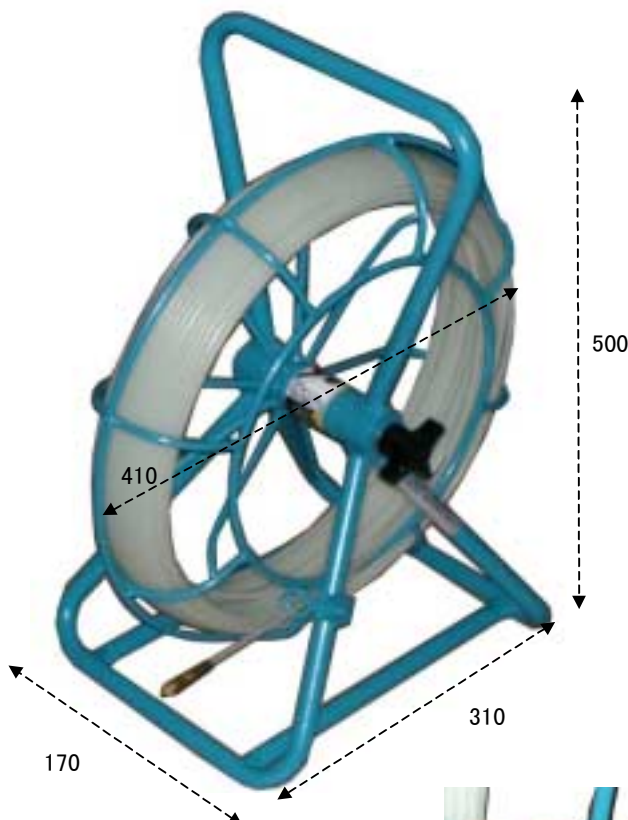

EA597BA-1
EA597BA-2
EA597BA-3
(ダクトロッド)

長さ
25m
50m
75m

ケージ
○ スチール製
○ ブレーキノブ付
○ 送り出しアイ付
○ ケージサイズ 410X170X500mm

ロッド
○ グラスファイバー強化合成コアに高ポリマーコート
○ 引っ張り強度 890N(90kg)
○ 最小曲げ半径 76mm
○ ロッド径 φ5mm

(先端オプション)