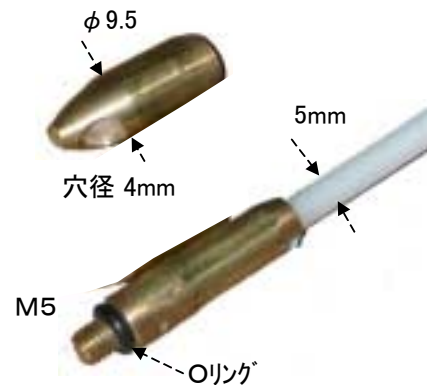

EA597BA-1
EA597BA-2
EA597BA-3
(ダクトロッド)

長さ
25m
50m
75m

ケージ
○ スチール製
○ ブレーキノブ付
○ 送り出しアイ付
○ ケージサイズ 410X170X500mm

ロッド
○ グラスファイバー強化合成コアに高ポリマーコート
○ 引っ張り強度 890N(90kg)
○ 最小曲げ半径 76mm
○ ロッド径 φ5mm

(先端オプション)