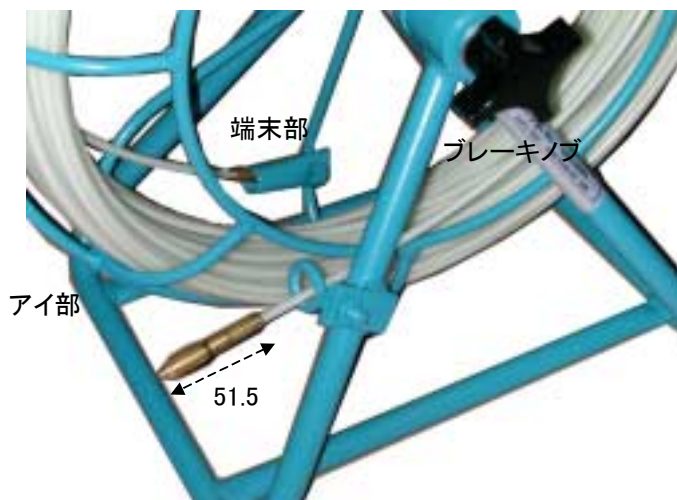

EA597BA-1
EA597BA-2
EA597BA-3
(ダクトロッド)

長さ
25m
50m
75m

ケージ
○ スチール製
○ ブレーキノブ付
○ 送り出しアイ付
○ ケージサイズ 410X170X500mm

ロッド
○ グラスファイバー強化合成コアに高ポリマーコート
○ 引っ張り強度 890N(90kg)
○ 最小曲げ半径 76mm
○ ロッド径 φ5mm

(先端オプション)