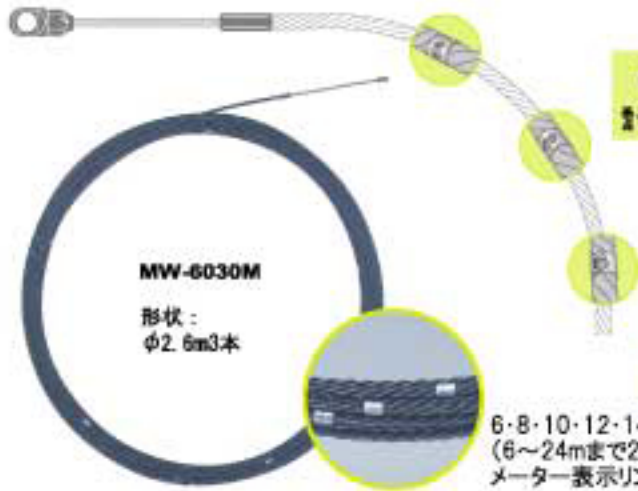

 **Jetラインメジャー** (メーター相当目盛付)

入線作業の能率がさらにUP

- メーター相当目盛付なので、一度の通線でケーブルの長さも分ります。
- 入線作業時間が大幅に節約されます。

6・8・10・12・14・16・18・20・22・24m相当
(6~24mまで2m間隔)の長さの目安になる
メーター表示リング付