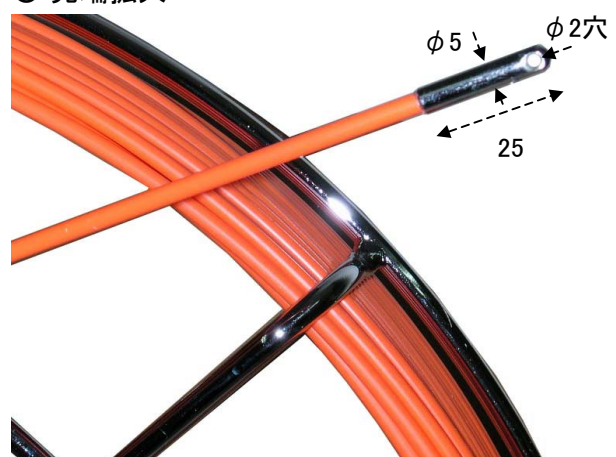

EA597BJ-1
(FRP通線ロッド)

- 細くて腰が強いFRP採用で直進性バツグン
- 滑りのいいPE(ポリエチレン)被覆でスムーズな入線。
- リールは回転を減速するコントローラー付
- ロッドサイズ $\phi 4\text{mm} \times 50\text{m}$
- リールサイズ 400X190X550(H)mm
- 重量 3.5kg
- ロッド曲げ半径 150mm以上で使用
- リードヘッド部引っ張り安全荷重 686N(70kgf)

- リール スチール製
リール径 $\phi 480\text{mm}$
- ロッド FRP

○ コントローラー部

○ 先端拡大

(単位mm)