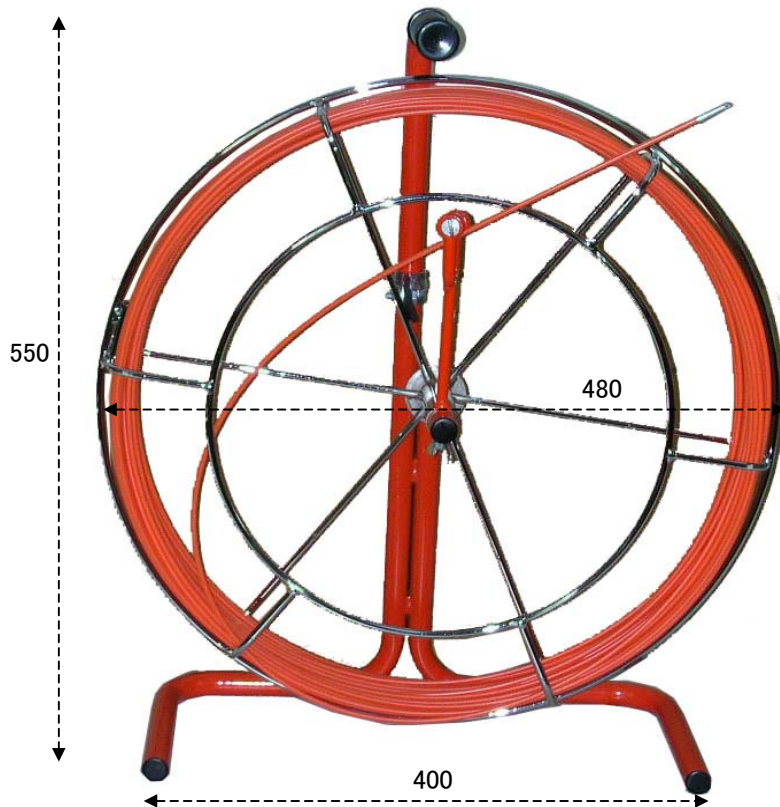

EA597BJ-1
(FRP通線ロッド)

- 細くて腰が強いFRP採用で直進性バツグン
- 滑りのいいPE(ポリエチレン)被覆でスムーズな入線。
- リールは回転を減速するコントローラー付
- ロッドサイズ $\phi 4\text{mm} \times 50\text{m}$
- リールサイズ 400X190X550(H)mm
- 重量 3.5kg
- ロッド曲げ半径 150mm以上で使用
- リードヘッド部引っ張り安全荷重 686N(70kgf)

- リール スチール製
リール径 $\phi 480\text{mm}$
- ロッド FRP

○ コントローラー部

○ 先端拡大

(単位mm)