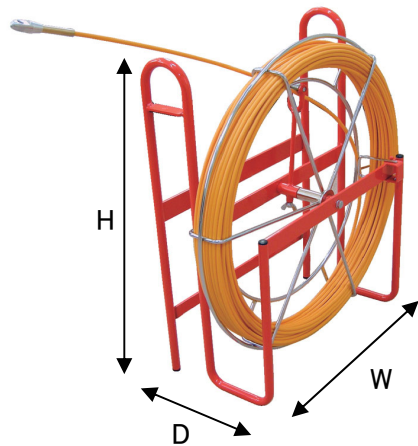

EA597BK-1、-2 通線ロッド

品番	ロッド長	重量
EA597BK-1	60m	9.9kg
EA597BK-2	100m	12.2kg

- フレームサイズ…670(W)×280(D)×710(H)mm
- ロッド径…φ6.5mm
- ロッド材質…FRP(グラスファイバー)
- リール径…φ650mm
- フレーム材質…スチール
- バケット車に通線機の設置が可能です。
- 電力・通信ケーブルのらせんハンガー通線に最適です。
- 敷設作業の効率が大幅にアップします。