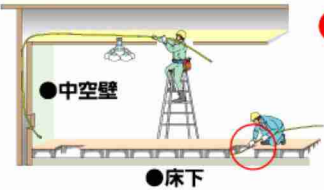

ジョイントライン スネーク

中空壁、天井裏、OAフロア等の配線作業に最適

3本組
通線工具

PEポリエチレン被覆

● 継ぎ足しタイプ

現場には、必要な長さだけ持って行くことができ、手軽で便利です。

● かさばらない

ライトバンに積み、ちょっとした隙間があれば収納できます。

Point!

ジョイントラインの中で最細!

細く・腰が強く・直進性抜群!

線径	φ4.0mm	φ5.5mm
1本: 1m	E-4009Jx	—
1本: 1.5m	E-4009Js	E-4008Js
1本: 2m	EA597BM-1	E-4008J